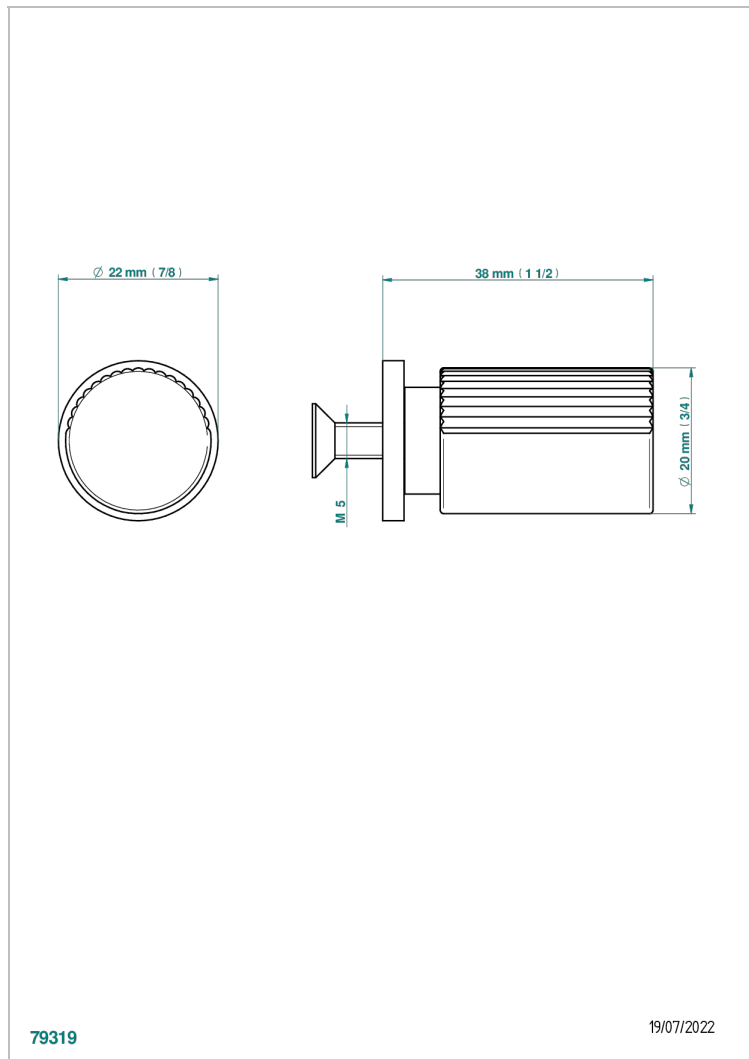

ESTRELA CON MANETAS

U3K-26BT

Tirador modelo pequeño

THG[®]
PARIS

CARACTERÍSTICAS

- Estrela con manetas
- Tirador modelo pequeño

ACABADOS DISPONIBLES

Cerámica negra mate - D30
Cromo - A02
Cromo mate - C02
Dorado - F01
Dorado mate - F07
Dorado pálido - F30

Dorado pálido mate (sin barniz) - F31
Natural smoked Brass - A13
Níquel - B01
Níquel mate - C01
Níquel viejo - H28
Polished chrome with gold inlay - GA1

Pvd blush - H62
Pvd blush mate - H60
Pvd color latón - H49
Pvd color latón mate - H50
Pvd color níquel - H55
Pvd color níquel mate - H56