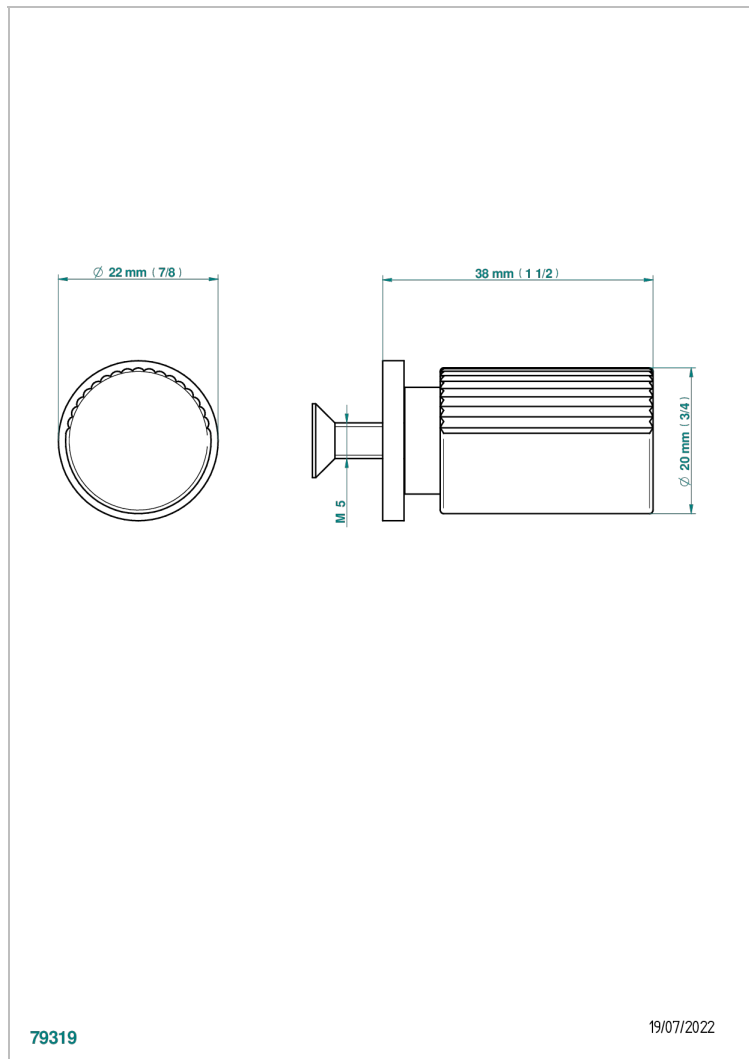

ESTRELA MIT HEBEL

U3K-26BT

Kleiner Knopf

THG[®]
PARIS

79319

19/07/2022

EIGENSCHAFTEN

- Estrela mit Hebel
- Kleiner Knopf

VERFÜGBARE OBERFLÄCHEN

Altnickel - H28
Blassgold - F30
Blassgold matt unlackiert - F31
Chrom - A02
Chrom matt - C02
Gold - F01

Gold matt - F07
Mattschwarz keramik - D30
Natural smoked Brass - A13
Nickel matt - C01
Polished chrome with gold inlay - GA1
Pvd blush - H62