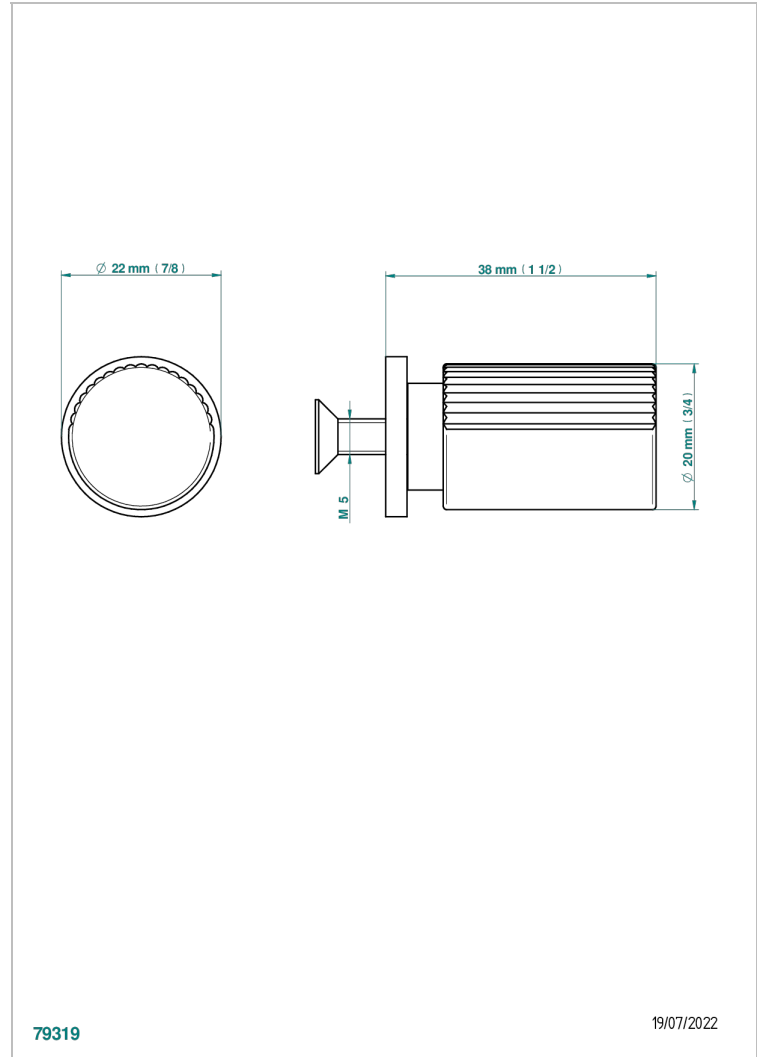

ESTRELA WITH LEVER

U3K-26BT

小号按钮

THG[®]
PARIS

79319

19/07/2022

特色

- Estrela with lever
- 小号按钮