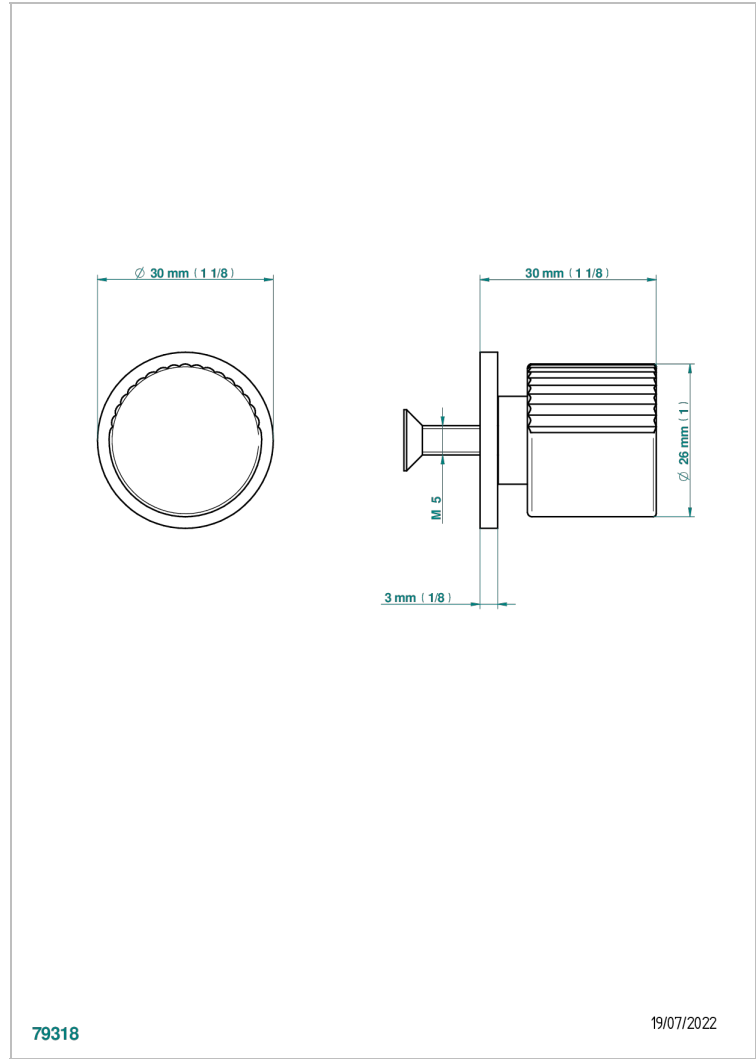

ESTRELA INCRUSTACION METALICA

U3L-26BP

Tirador medio modelo

THG[®]
PARIS

79318

19/07/2022

CARACTERÍSTICAS

- Estrela incrustación metálica
- Tirador medio modelo