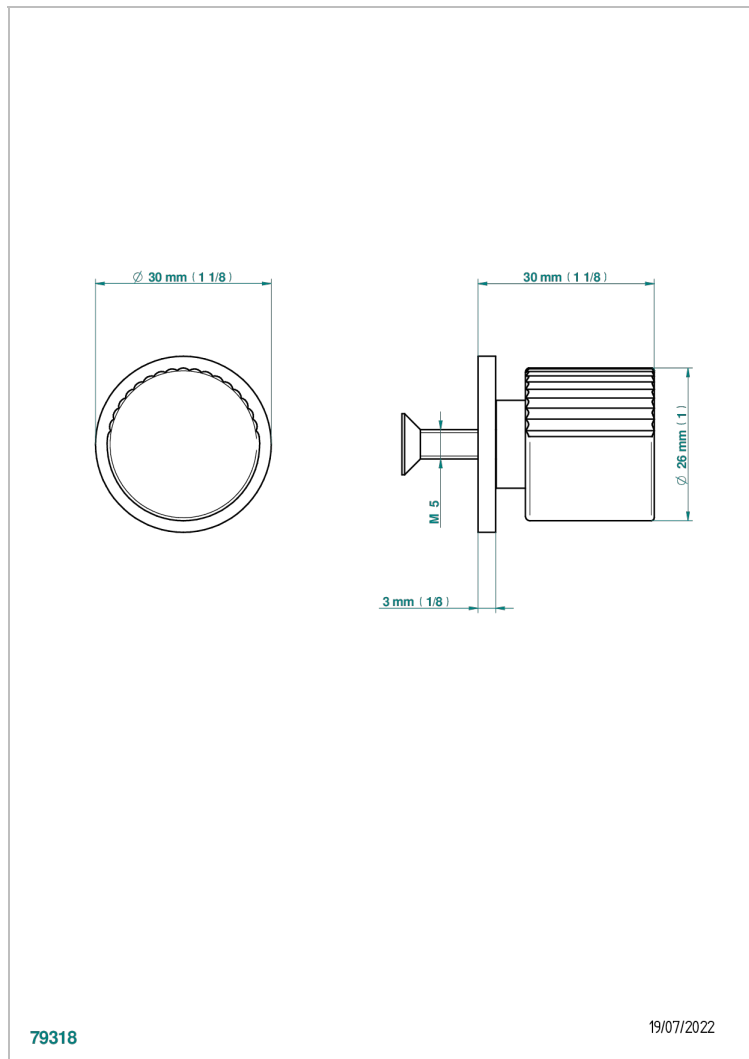

# ESTRELA METAL INLAYS

U3L-26BP

Medium size knob

THG<sup>®</sup>  
PARIS

79318

19/07/2022

## CHARACTERISTIC

- Estrela Metal inlays
- Medium size knob