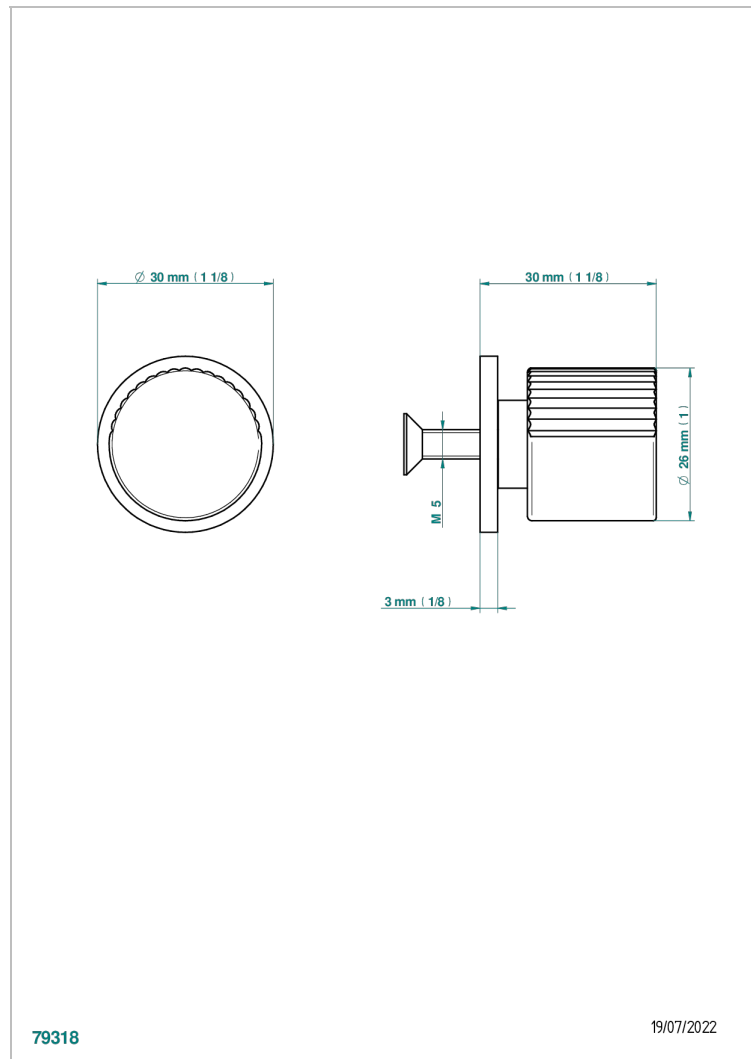

ESTRELA METAL INLAYS

U3L-26BP

Medium size knob

79318

19/07/2022

CHARACTERISTIC

- Estrela Metal inlays
- Medium size knob

AVAILABLE FINITIONS