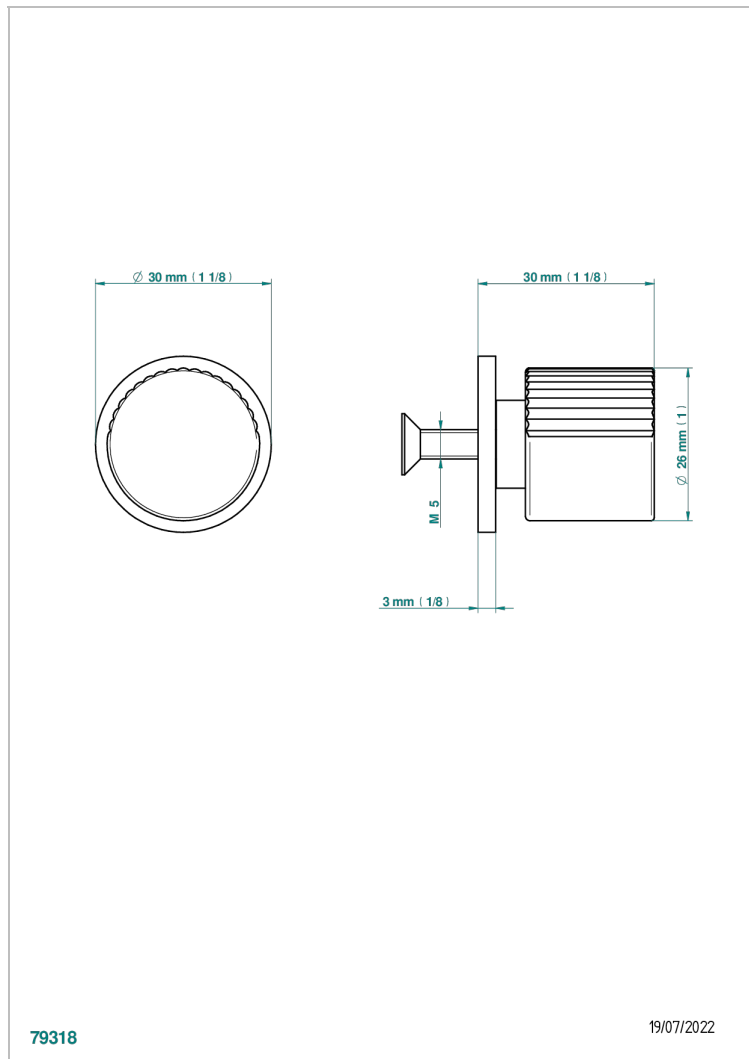

ESTRELA INCRUSTACION METALICA

U3L-26BP

Tirador medio modelo

THG[®]
PARIS

79318

19/07/2022

CARACTERÍSTICAS

- Estrela incrustación metálica
- Tirador medio modelo