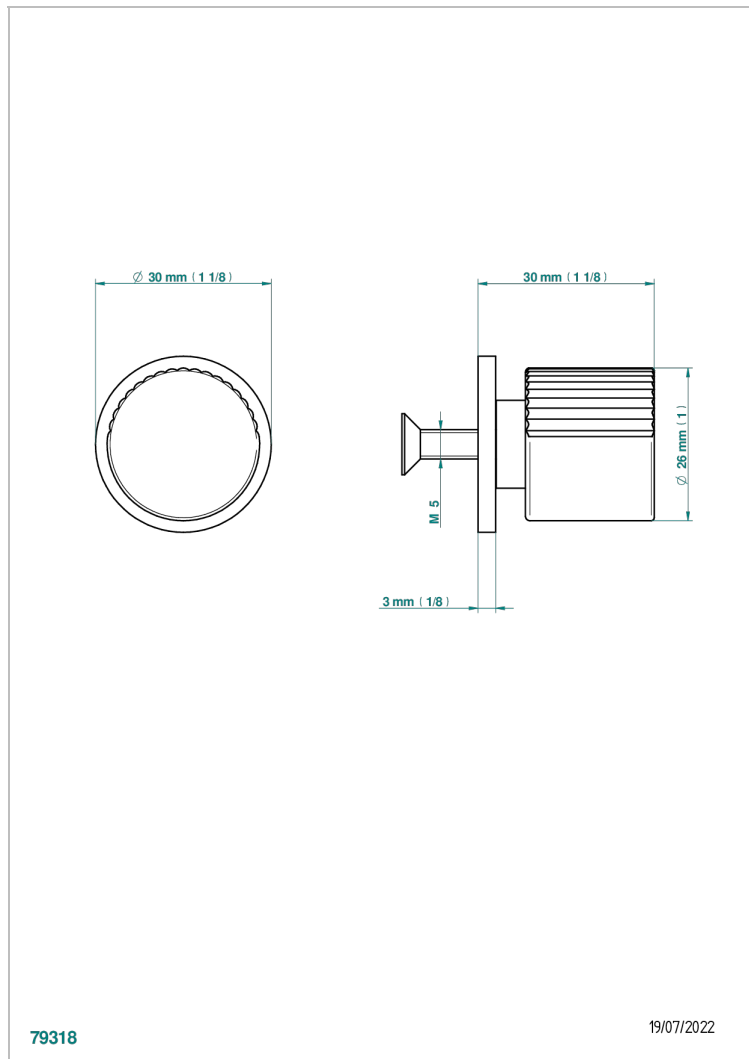

ESTRELA METAL INLAYS

U3L-26BP

Medium size knob

79318

19/07/2022

CHARACTERISTIC

- Estrela Metal inlays
- Medium size knob

AVAILABLE FINITIONS