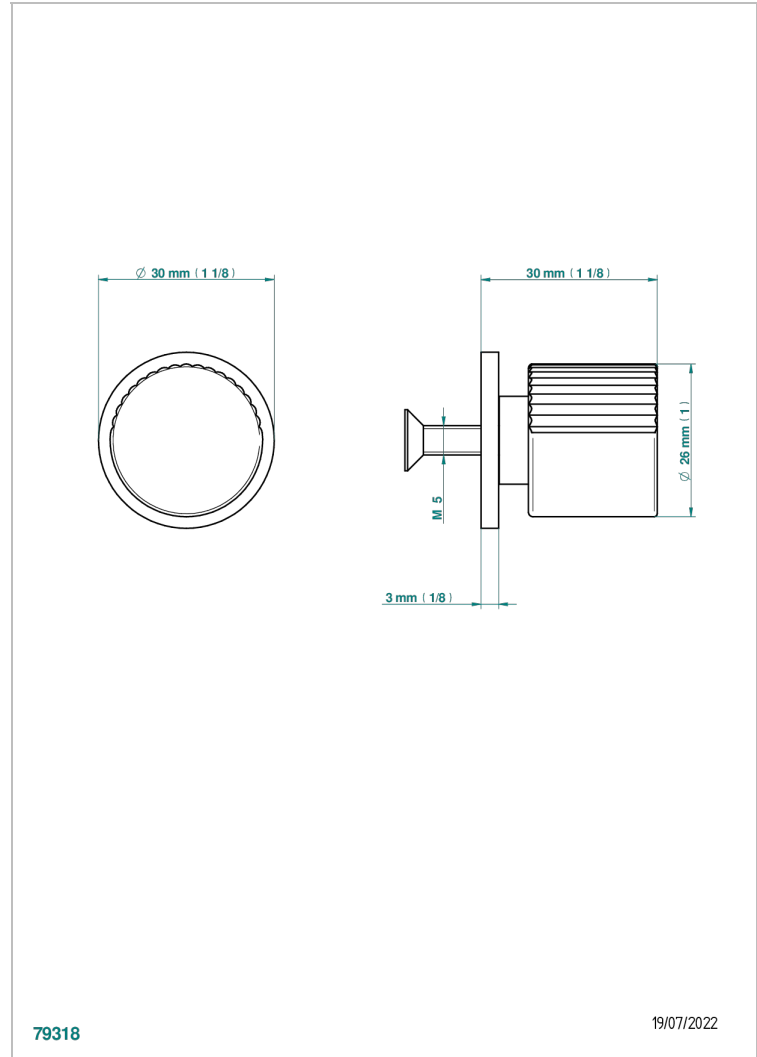

# ESTRELA INCRUSTACION METALICA

U3L-26BP

Tirador medio modelo

THG<sup>®</sup>  
PARIS

79318

19/07/2022

## CARACTERÍSTICAS

- Estrela incrustación metálica
- Tirador medio modelo