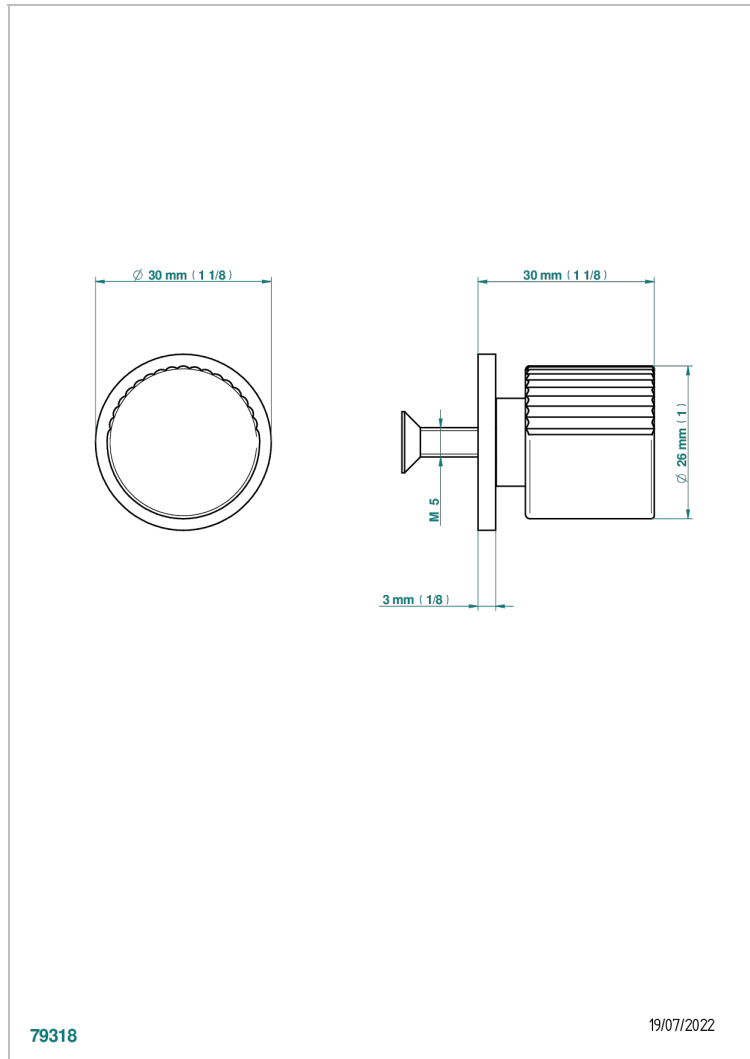

ESTRELA METAL INLAYS

U3L-26BP

Medium size knob

79318

19/07/2022

CHARACTERISTIC

- Estrela Metal inlays
- Medium size knob

AVAILABLE FINITIONS