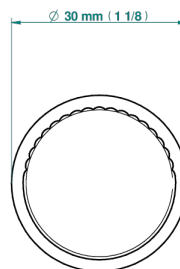

ESTRELA A MANETTES

U3K-26BP

Bouton moyen modèle

THG[®]
PARIS

79318

19/07/2022

CARACTÉRISTIQUES

- Estrela à manettes
- Bouton moyen modèle

FINITIONS DISPONIBLES

Chromé - A02
Chromé insert doré - GA1
Chromé mat - C02
Doré brillant - F01
Doré mat - F07
Laiton fumé naturel - A13

Nickel brillant - B01
Nickel mat - C01
Noir mat céramique - D30
Or pâle - F30
Or pâle mat - F31
Pvd blush - H62