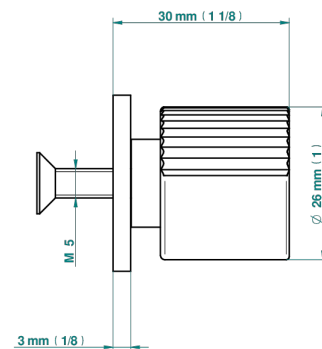

ESTRELA A MANETTES

U3K-26BP

Bouton moyen modèle

THG[®]
PARIS

79318

19/07/2022

CARACTÉRISTIQUES

- Estrela à manettes
- Bouton moyen modèle