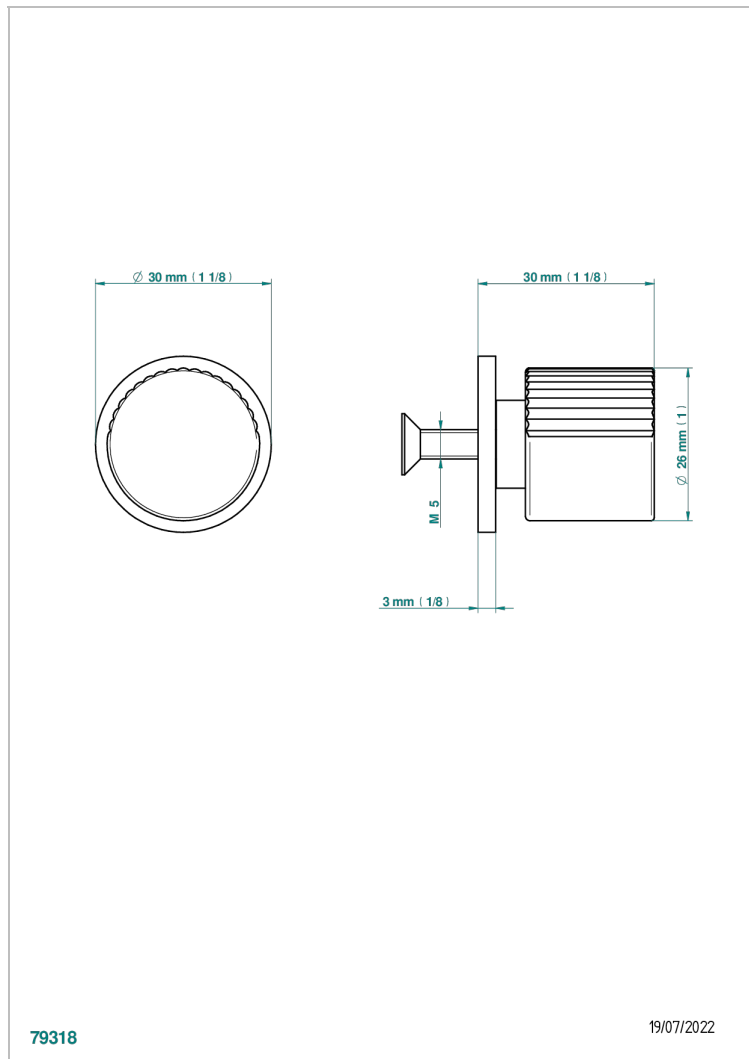

ESTRELA CON MANETAS

U3K-26BP

Tirador medio modelo

THG[®]
PARIS

79318

19/07/2022

CARACTERÍSTICAS

- Estrela con manetas
- Tirador medio modelo