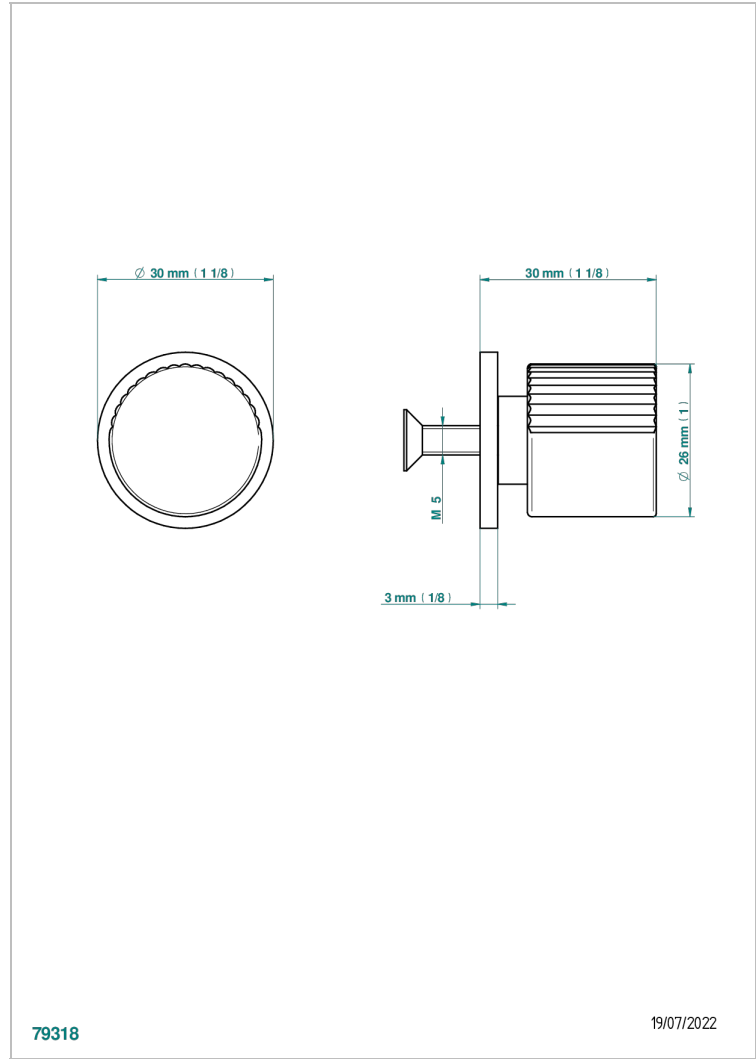

# ESTRELA CON MANETAS

U3K-26BP

Tirador medio modelo

THG<sup>®</sup>  
PARIS

79318

19/07/2022

## CARACTERÍSTICAS

- Estrela con manetas
- Tirador medio modelo