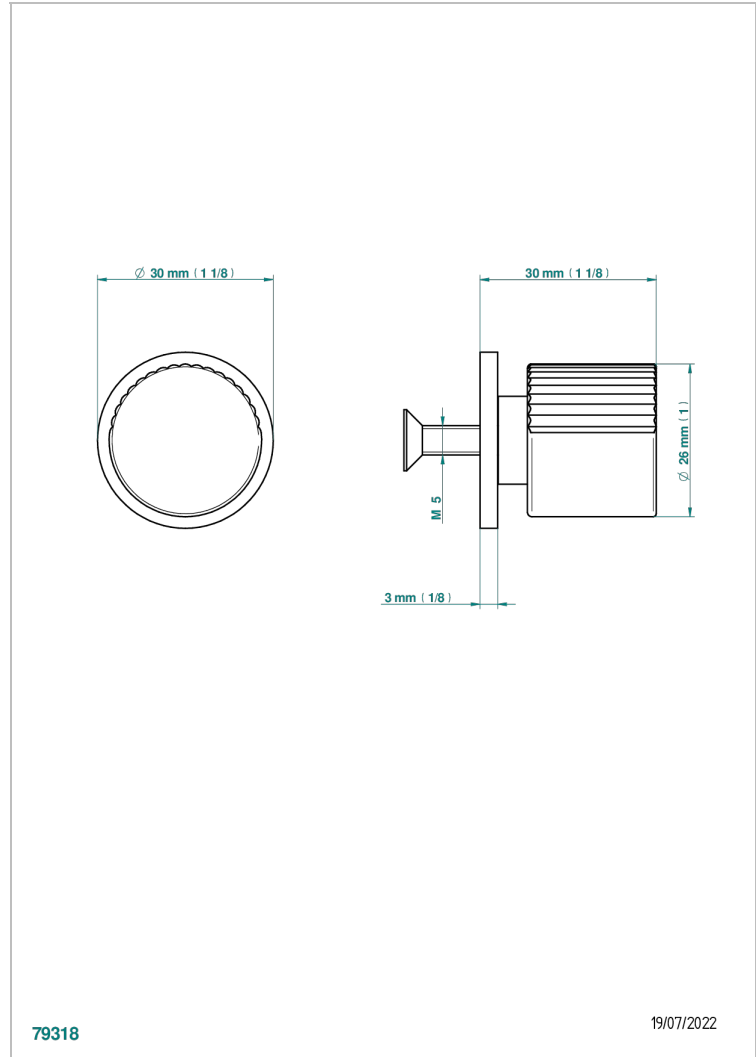

ESTRELA CON MANETAS

U3K-26BP

Tirador medio modelo

THG[®]
PARIS

CARACTERÍSTICAS

- Estrela con manetas
- Tirador medio modelo

ACABADOS DISPONIBLES

Cerámica negra mate - D30
Cromo - A02
Cromo mate - C02
Dorado - F01
Dorado mate - F07
Dorado pálido - F30

Dorado pálido mate (sin barniz) - F31
Natural smoked Brass - A13
Níquel - B01
Níquel mate - C01
Níquel viejo - H28
Polished chrome with gold inlay - GA1

Pvd blush - H62
Pvd blush mate - H60
Pvd color latón - H49
Pvd color latón mate - H50
Pvd color níquel - H55
Pvd color níquel mate - H56