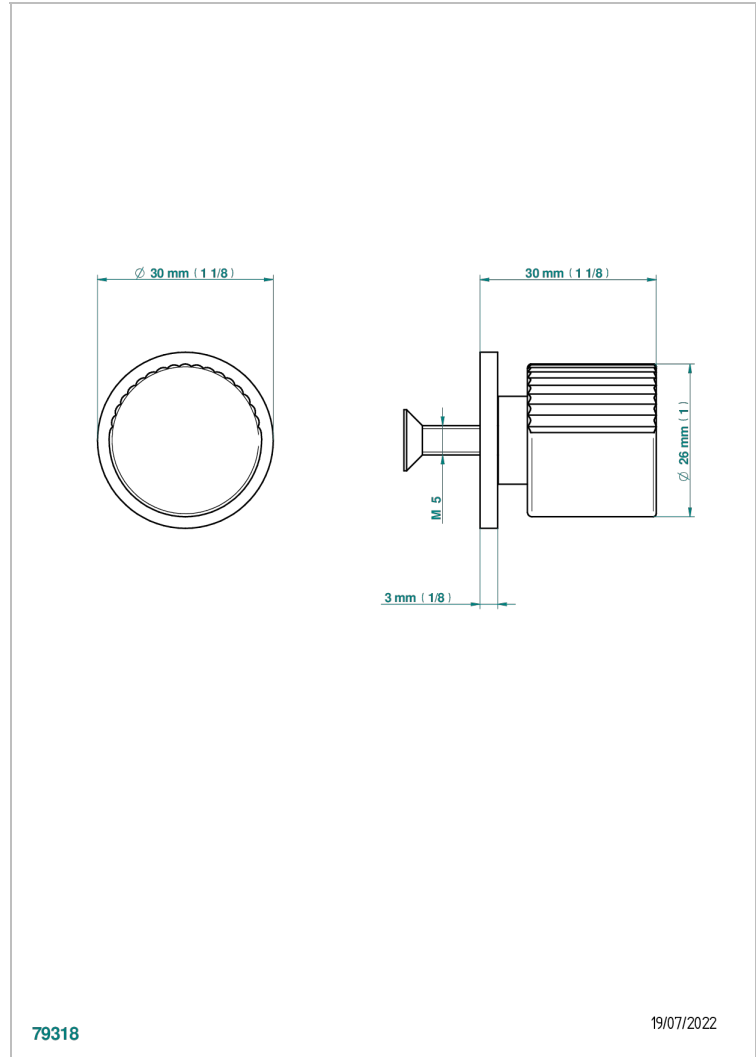

# ESTRELA MIT HEBEL

U3K-26BP

Mittelgroßer Knopf

79318

19/07/2022

## EIGENSCHAFTEN

- Estrela mit Hebel
- Mittelgroßer Knopf