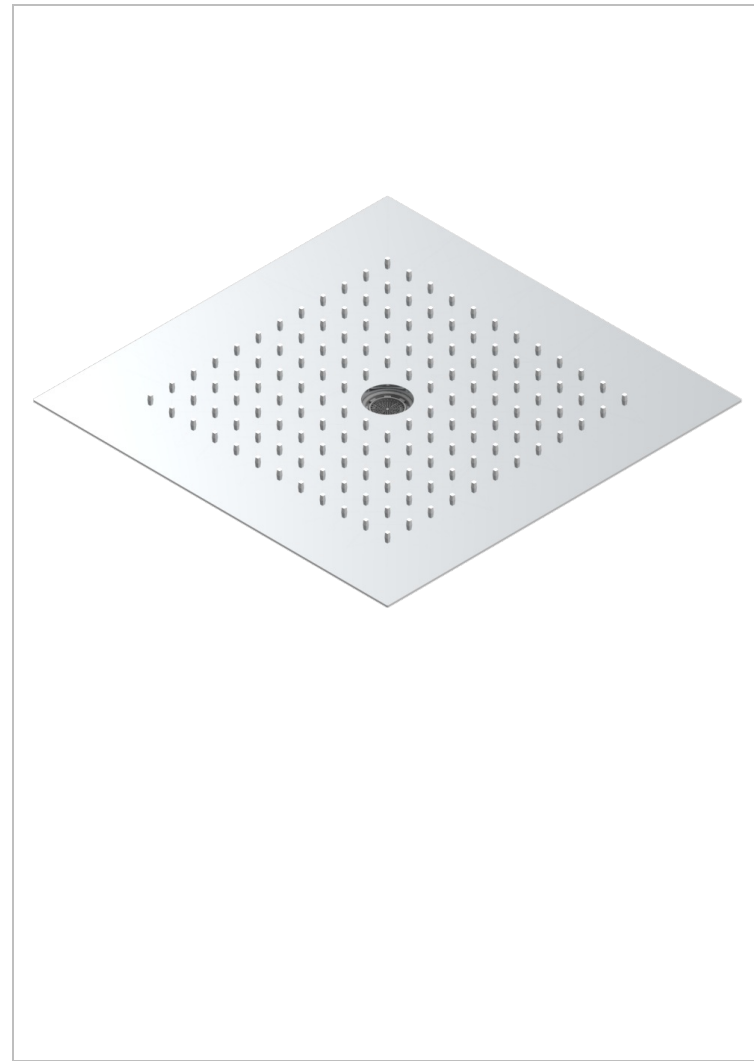

Plafond de douche inox 380 x 380 mm avec jet central (disponible en inox poli miroir A08 et finitions PVD)

79269

07/07/2022

CARACTÉRISTIQUES

- Lubéron
- Plafond de douche inox 380 x 380 mm avec jet central (disponible en inox poli miroir A08 et finitions PVD)

SPÉCIFICATIONS TECHNIQUES

- Recommandé : 3 bars (max. 5 bars) - Advised : 43,5 psi (max. 72 psi)
- Pluie : 12 l/min à 3 bars - Jet : 20 l/min à 3 bars
- Rain : 3,2 gpm at 43.5 psi - Icicle : 5,2 gpm at 43.5 psi
- Débit 2 fonctions utilisées : 32 l/min à 3 bars cumulés - 2 fonctions used : 8,5 gpm at 43.5 psi cumulated

FINITIONS DISPONIBLES

Inox poli miroir - A08
Pvd blush - H62
Pvd blush mat - H60
Pvd couleur bronze brown - F33
Pvd couleur bronze brown - mat - F34
Pvd couleur doré - H52

Pvd couleur doré mat - H53
Pvd couleur laiton - H49
Pvd couleur laiton mat - H50
Pvd couleur nickel - H55
Pvd couleur nickel mat - H56
Pvd graphite - H64