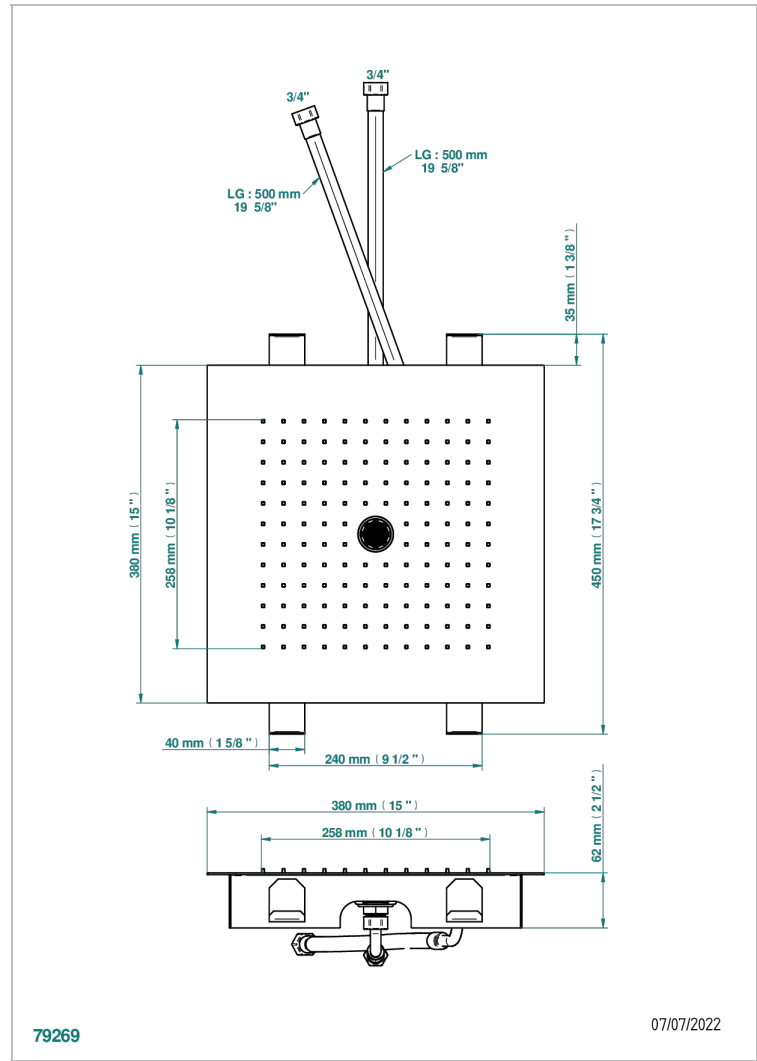

Plafond de douche inox 380 x 380 mm avec jet central (disponible en inox poli miroir A08 et finitions PVD)

79269

07/07/2022

CARACTÉRISTIQUES

- Lubéron
- Plafond de douche inox 380 x 380 mm avec jet central (disponible en inox poli miroir A08 et finitions PVD)

SPÉCIFICATIONS TECHNIQUES

- Recommandé : 3 bars (max. 5 bars) - Advised : 43,5 psi (max. 72 psi)
- Pluie : 12 l/min à 3 bars - Jet : 20 l/min à 3 bars
- Rain : 3,2 gpm at 43.5 psi - Icicle : 5,2 gpm at 43.5 psi
- Débit 2 fonctions utilisées : 32 l/min à 3 bars cumulés - 2 fonctions used : 8,5 gpm at 43.5 psi cumulated