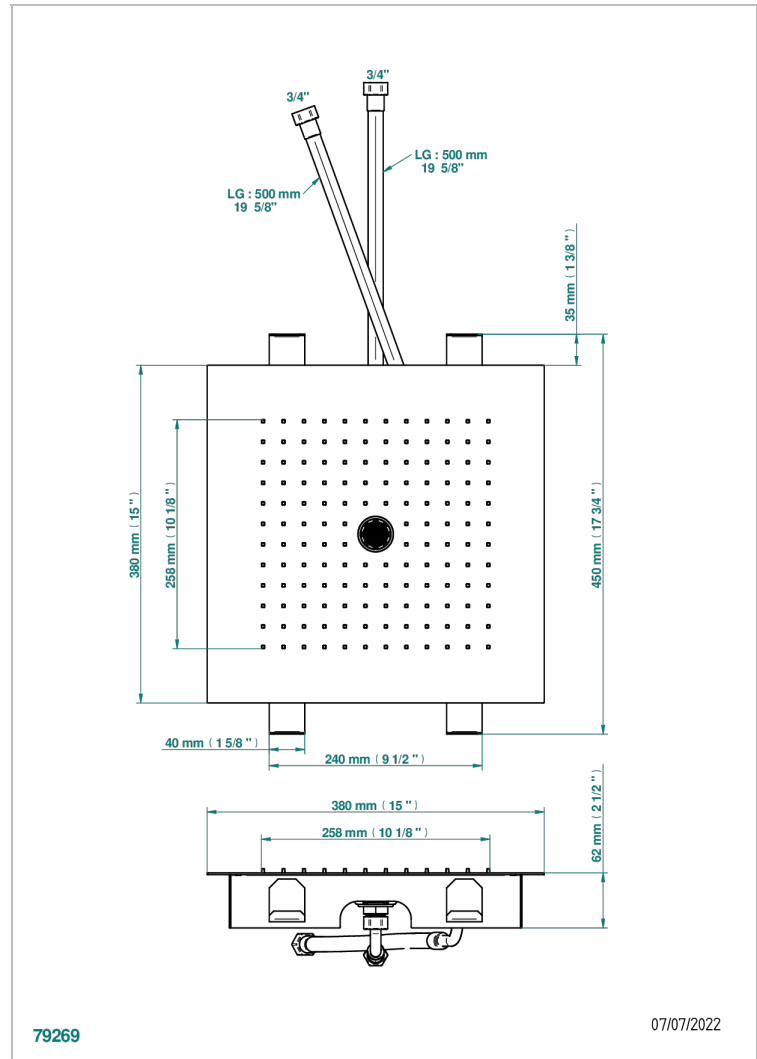

Plafond de douche inox 380 x 380 mm avec jet central (disponible en inox poli miroir A08 et finitions PVD)

79269

07/07/2022

CARACTÉRISTIQUES

- Lubéron
- Plafond de douche inox 380 x 380 mm avec jet central (disponible en inox poli miroir A08 et finitions PVD)

SPÉCIFICATIONS TECHNIQUES

- Recommandé : 3 bars (max. 5 bars) - Advised : 43,5 psi (max. 72 psi)
- Pluie : 12 l/min à 3 bars - Jet : 20 l/min à 3 bars
- Rain : 3,2 gpm at 43.5 psi - Icicle : 5,2 gpm at 43.5 psi
- Débit 2 fonctions utilisées : 32 l/min à 3 bars cumulés - 2 fonctions used : 8,5 gpm at 43.5 psi cumulated

FINITIONS DISPONIBLES

Inox poli miroir - A08
Pvd blush - H62
Pvd blush mat - H60
Pvd couleur bronze brown - F33
Pvd couleur bronze brown - mat - F34
Pvd couleur doré - H52

Pvd couleur doré mat - H53
Pvd couleur laiton - H49
Pvd couleur laiton mat - H50
Pvd couleur nickel - H55
Pvd couleur nickel mat - H56
Pvd graphite - H64