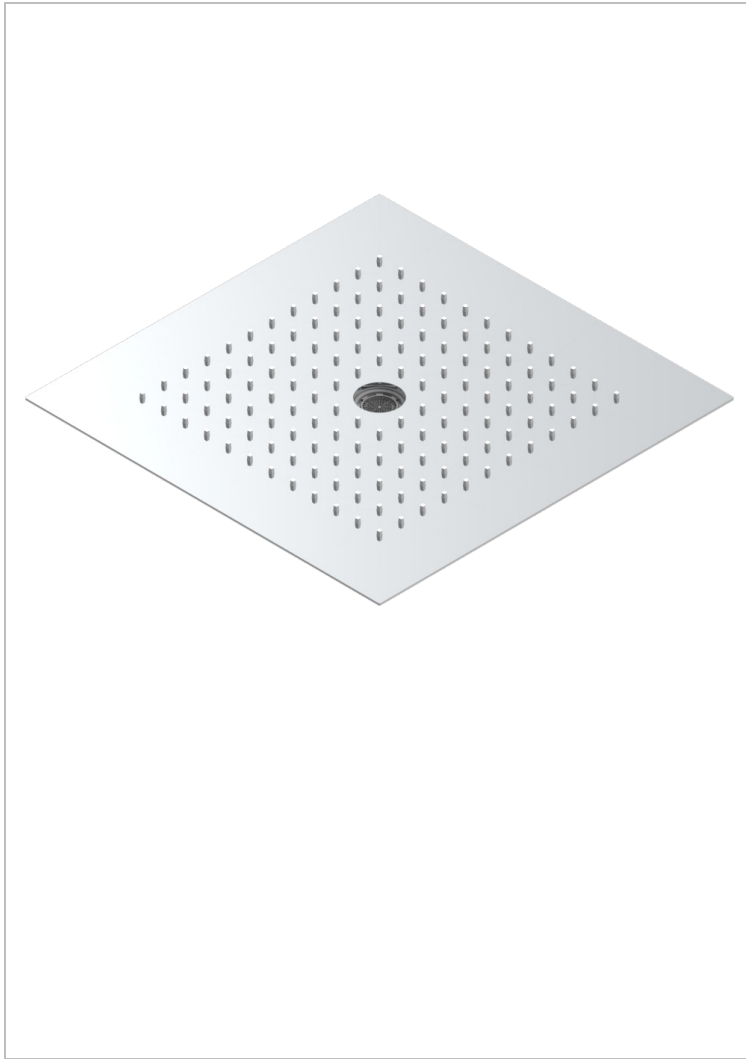

Plafond de douche inox 380 x 380 mm avec jet central (disponible en inox poli miroir A08 et finitions PVD)

79269

07/07/2022

CARACTÉRISTIQUES

- Lubéron
- Plafond de douche inox 380 x 380 mm avec jet central (disponible en inox poli miroir A08 et finitions PVD)

SPÉCIFICATIONS TECHNIQUES

- Recommandé : 3 bars (max. 5 bars) - Advised : 43,5 psi (max. 72 psi)
- Pluie : 12 l/min à 3 bars - Jet : 20 l/min à 3 bars
- Rain : 3,2 gpm at 43.5 psi - Icicle : 5,2 gpm at 43.5 psi
- Débit 2 fonctions utilisées : 32 l/min à 3 bars cumulés - 2 fonctions used : 8,5 gpm at 43.5 psi cumulated

FINITIONS DISPONIBLES

Inox poli miroir - A08
Pvd blush - H62
Pvd blush mat - H60
Pvd couleur bronze brown - F33
Pvd couleur bronze brown - mat - F34
Pvd couleur doré - H52

Pvd couleur doré mat - H53
Pvd couleur laiton - H49
Pvd couleur laiton mat - H50
Pvd couleur nickel - H55
Pvd couleur nickel mat - H56
Pvd graphite - H64