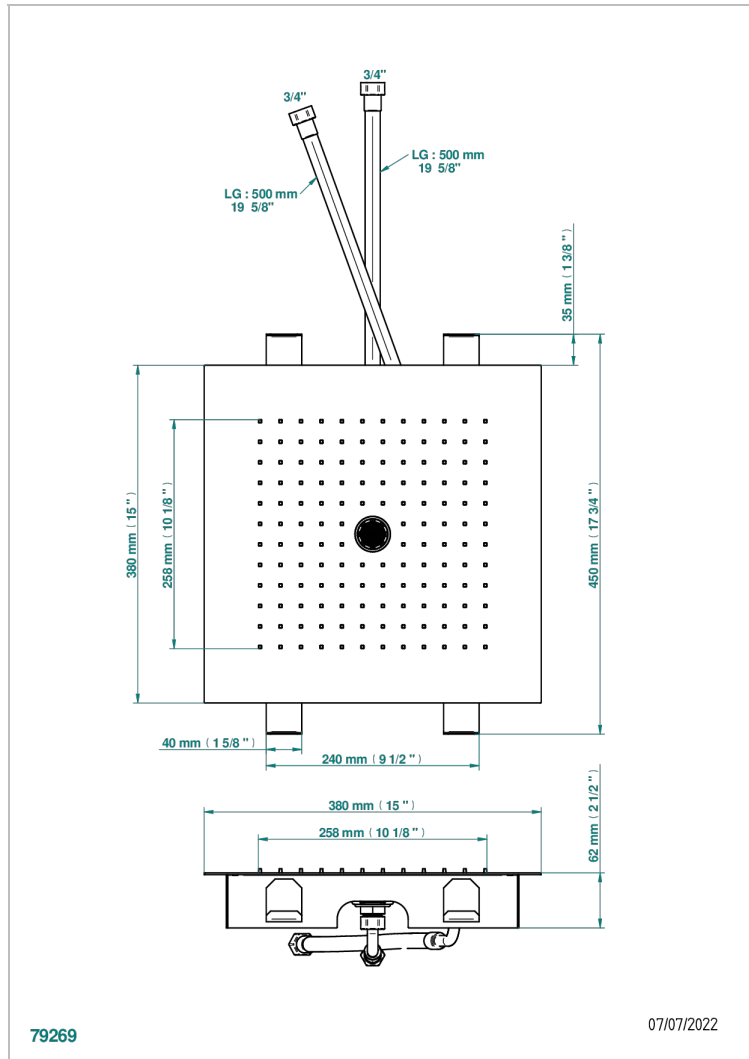

G00-495

Sky shower, 380 x 380 mm, with central jet (available in shiny stainless steel A08 and PVD finishes)

79269

07/07/2022

CHARACTERISTIC

- General Items
- Sky shower, 380 x 380 mm, with central jet (available in shiny stainless steel A08 and PVD finishes)

TECHNICAL SPECS

- Recommandé : 3 bars (max. 5 bars) - Advised : 43,5 psi (max. 72 psi)
- Pluie : 12 l/min à 3 bars - Jet : 20 l/min à 3 bars
- Rain : 3,2 gpm at 43.5 psi - Icicle : 5,2 gpm at 43.5 psi
- Débit 2 fonctions utilisées : 32 l/min à 3 bars cumulés - 2 fonctions used : 8,5 gpm at 43.5 psi cumulated