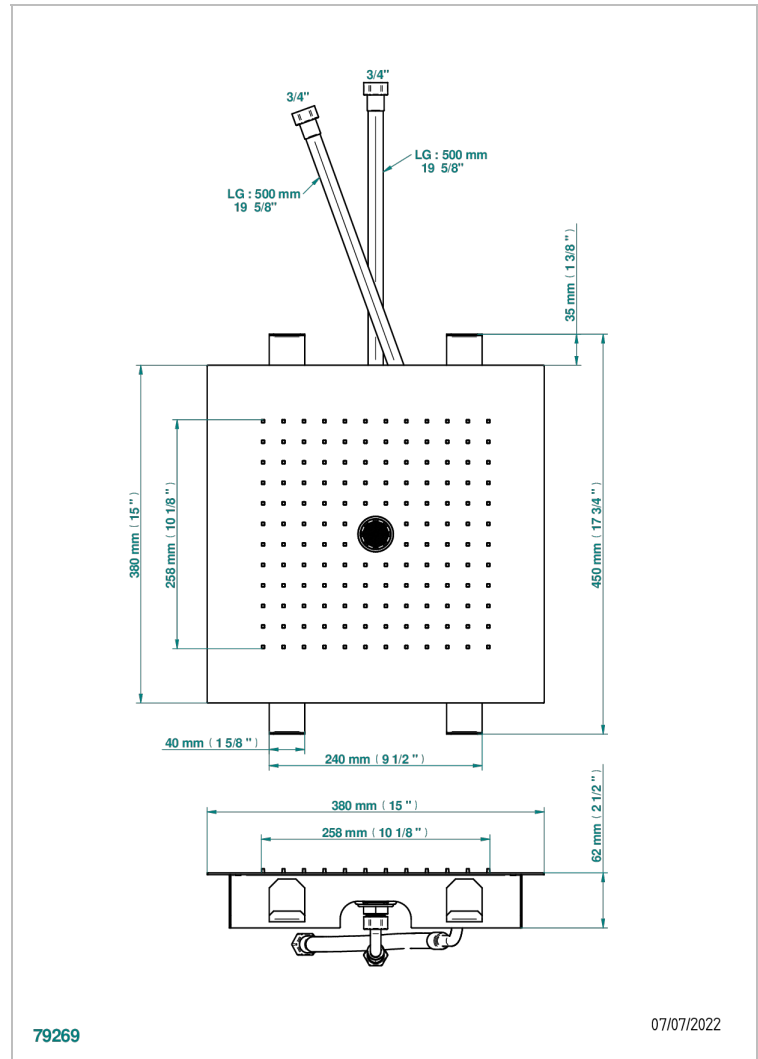

# STANDARDARTIKEL

G00-495

Sky shower, 380 x 380 mm, with central jet (available in shiny stainless steel A08 and PVD finishes)

THG<sup>®</sup>  
PARIS

79269

07/07/2022

## EIGENSCHAFTEN

- Standardartikel
- Sky shower, 380 x 380 mm, with central jet (available in shiny stainless steel A08 and PVD finishes)

## TECHNISCHE DATEN

- Recommandé : 3 bars (max. 5 bars) - Advised : 43,5 psi (max. 72 psi)
- Pluie : 12 l/min à 3 bars - Jet : 20 l/min à 3 bars
- Rain : 3,2 gpm at 43.5 psi - Icicle : 5,2 gpm at 43.5 psi
- Débit 2 fonctions utilisées : 32 l/min à 3 bars cumulés - 2 fonctions used : 8,5 gpm at 43.5 psi cumulated