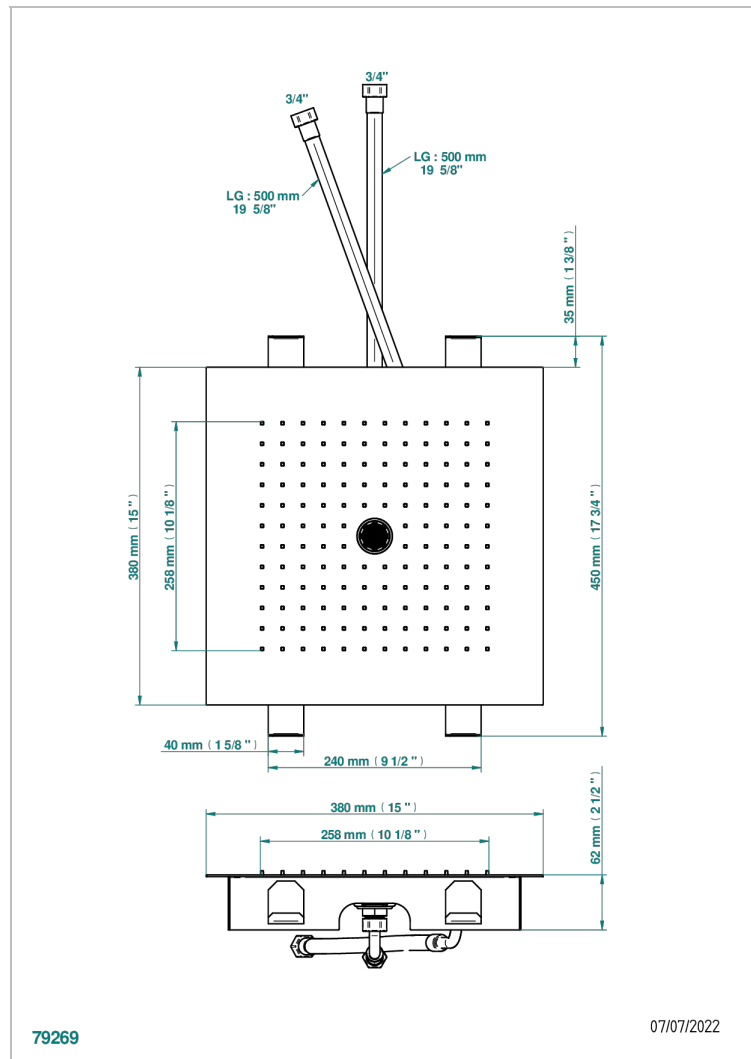

G00-495

Sky shower, 380 x 380 mm, with central jet (available in shiny stainless steel A08 and PVD finishes)

79269

07/07/2022

CHARACTERISTIC

- General Items
- Sky shower, 380 x 380 mm, with central jet (available in shiny stainless steel A08 and PVD finishes)

TECHNICAL SPECS

- Recommandé : 3 bars (max. 5 bars) - Advised : 43,5 psi (max. 72 psi)
- Pluie : 12 l/min à 3 bars - Jet : 20 l/min à 3 bars
- Rain : 3,2 gpm at 43.5 psi - Icicle : 5,2 gpm at 43.5 psi
- Débit 2 fonctions utilisées : 32 l/min à 3 bars cumulés - 2 fonctions used : 8,5 gpm at 43.5 psi cumulated