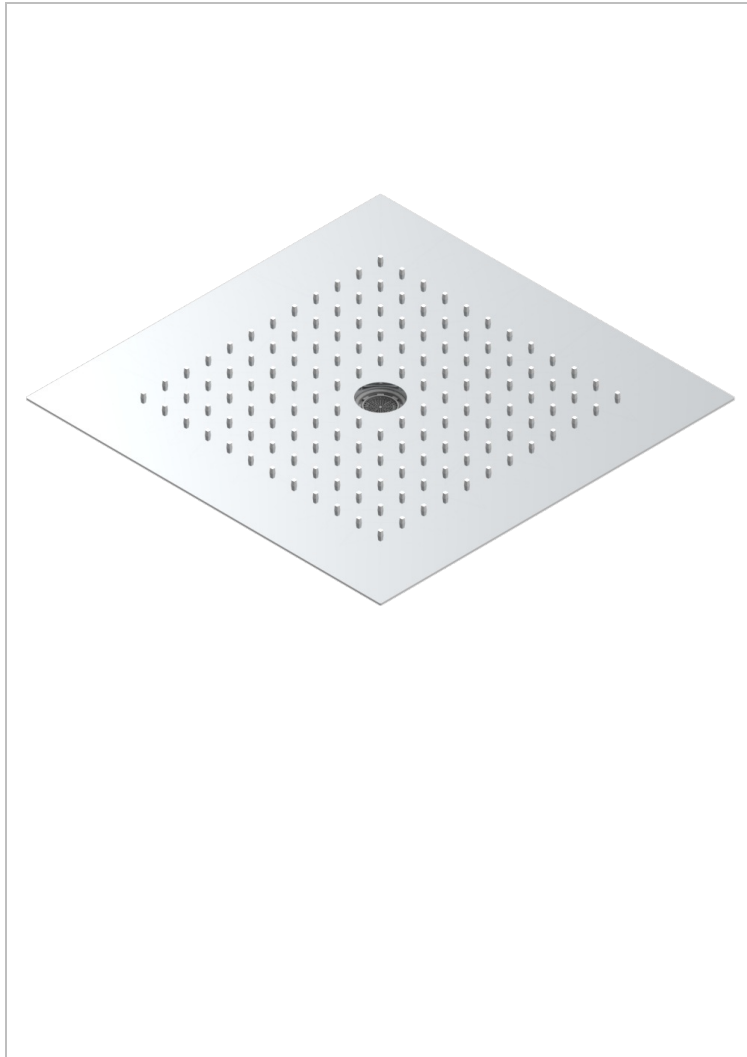

STANDARDARTIKEL

G00-495

THG[®]
PARIS

Sky shower, 380 x 380 mm, with central jet (available in shiny stainless steel A08 and PVD finishes)

79269

07/07/2022

EIGENSCHAFTEN

- Standardartikel
- Sky shower, 380 x 380 mm, with central jet (available in shiny stainless steel A08 and PVD finishes)

TECHNISCHE DATEN

- Recommandé : 3 bars (max. 5 bars) - Advised : 43,5 psi (max. 72 psi)
- Pluie : 12 l/min à 3 bars - Jet : 20 l/min à 3 bars
- Rain : 3,2 gpm at 43.5 psi - Icicle : 5,2 gpm at 43.5 psi
- Débit 2 fonctions utilisées : 32 l/min à 3 bars cumulés - 2 fonctions used : 8,5 gpm at 43.5 psi cumulated

VERFÜGBARE OBERFLÄCHEN

Edelstahl poliert - A08
Pvd blush - H62
Pvd blush matt - H60
Pvd bronze braun - F33
Pvd bronze braun matt - F34
Pvd gold - H52

Pvd gold matt - H53
Pvd graphite - H64
Pvd graphite matt - H65
Pvd messing - H49
Pvd messing matt - H50
Pvd nickel - H55