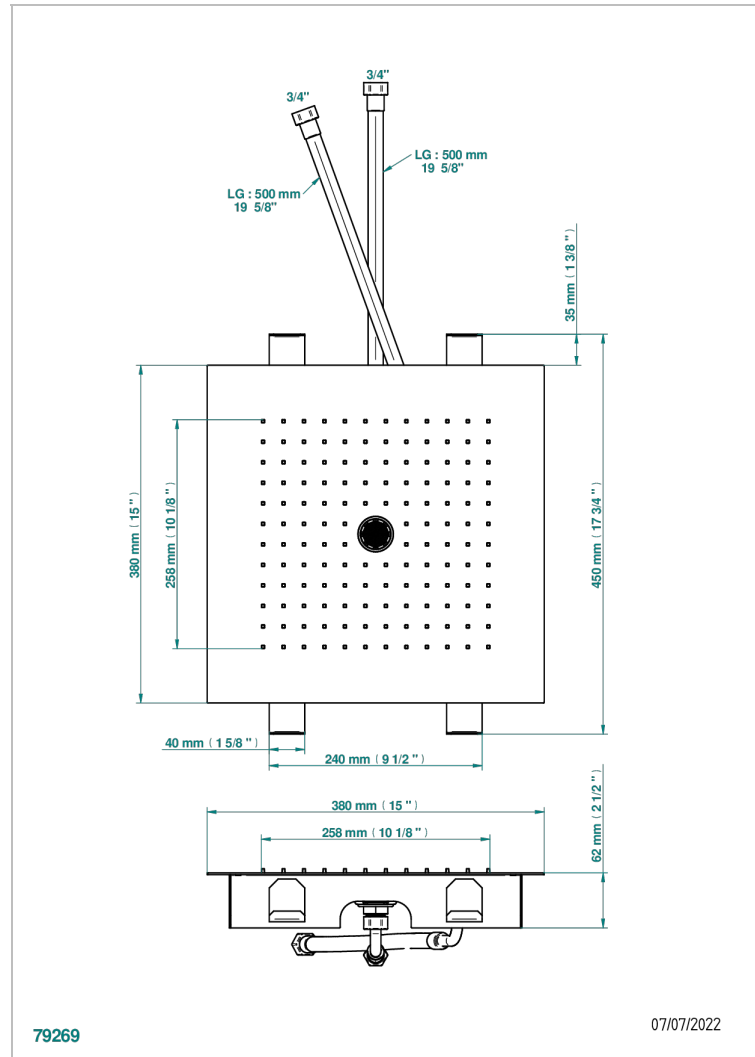

STANDARDARTIKEL

G00-495

THG[®]
PARIS

Sky shower, 380 x 380 mm, with central jet (available in shiny stainless steel A08 and PVD finishes)

79269

07/07/2022

EIGENSCHAFTEN

- Standardartikel
- Sky shower, 380 x 380 mm, with central jet (available in shiny stainless steel A08 and PVD finishes)

TECHNISCHE DATEN

- Recommandé : 3 bars (max. 5 bars) - Advised : 43,5 psi (max. 72 psi)
- Pluie : 12 l/min à 3 bars - Jet : 20 l/min à 3 bars
- Rain : 3,2 gpm at 43.5 psi - Icicle : 5,2 gpm at 43.5 psi
- Débit 2 fonctions utilisées : 32 l/min à 3 bars cumulés - 2 fonctions used : 8,5 gpm at 43.5 psi cumulated