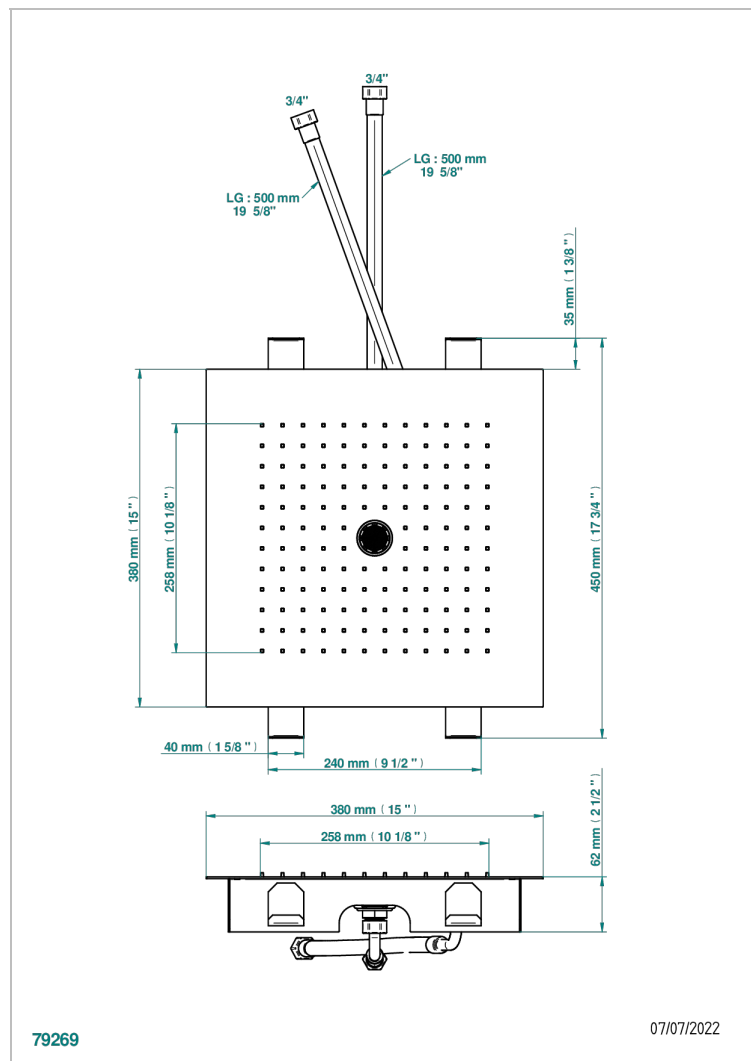

G00-495

Sky shower, 380 x 380 mm, with central jet (available in shiny stainless steel A08 and PVD finishes)

79269

07/07/2022

特色

- General Items
- Sky shower, 380 x 380 mm, with central jet (available in shiny stainless steel A08 and PVD finishes)

技术特征

- Recommandé : 3 bars (max. 5 bars) - Advised : 43,5 psi (max. 72 psi)
- Pluie : 12 l/min à 3 bars - Jet : 20 l/min à 3 bars
- Rain : 3,2 gpm at 43.5 psi - Icicle : 5,2 gpm at 43.5 psi
- Débit 2 fonctions utilisées : 32 l/min à 3 bars cumulés - 2 fonctions used : 8,5 gpm at 43.5 psi cumulated