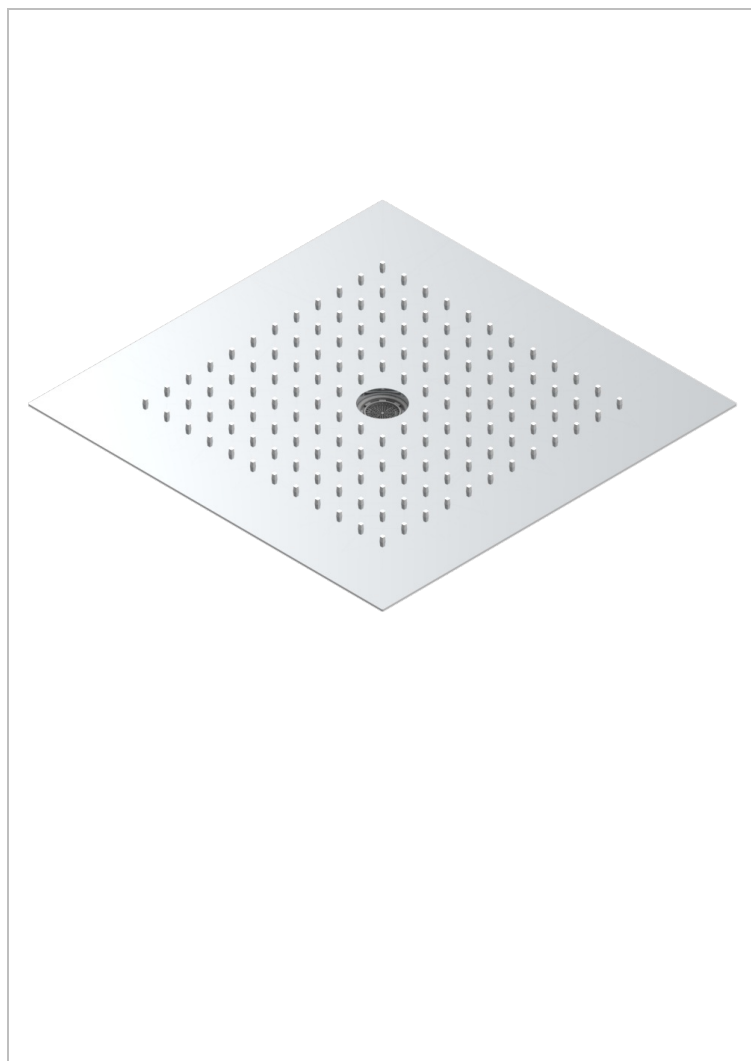

G00-495

Sky shower, 380 x 380 mm, with central jet (available in shiny stainless steel A08 and PVD finishes)

79269

07/07/2022

特色

- General Items
- Sky shower, 380 x 380 mm, with central jet (available in shiny stainless steel A08 and PVD finishes)

技术特征

- Recommandé : 3 bars (max. 5 bars) - Advised : 43,5 psi (max. 72 psi)
- Pluie : 12 l/min à 3 bars - Jet : 20 l/min à 3 bars
- Rain : 3,2 gpm at 43.5 psi - Icicle : 5,2 gpm at 43.5 psi
- Débit 2 fonctions utilisées : 32 l/min à 3 bars cumulés - 2 fonctions used : 8,5 gpm at 43.5 psi cumulated

可选饰面

Blush PVD - H62
 Graphite PVD - H64
 Matt Umber PVD - H67
 Matt blush PVD - H60
 Matt graphite PVD - H65
 PVD哑光棕铜 - F34

PVD哑光金 - H53
 PVD哑光铜 - H50
 PVD哑光镍 - H56
 PVD抛光铜 - H49
 PVD棕铜 - F33
 PVD金色 - H52