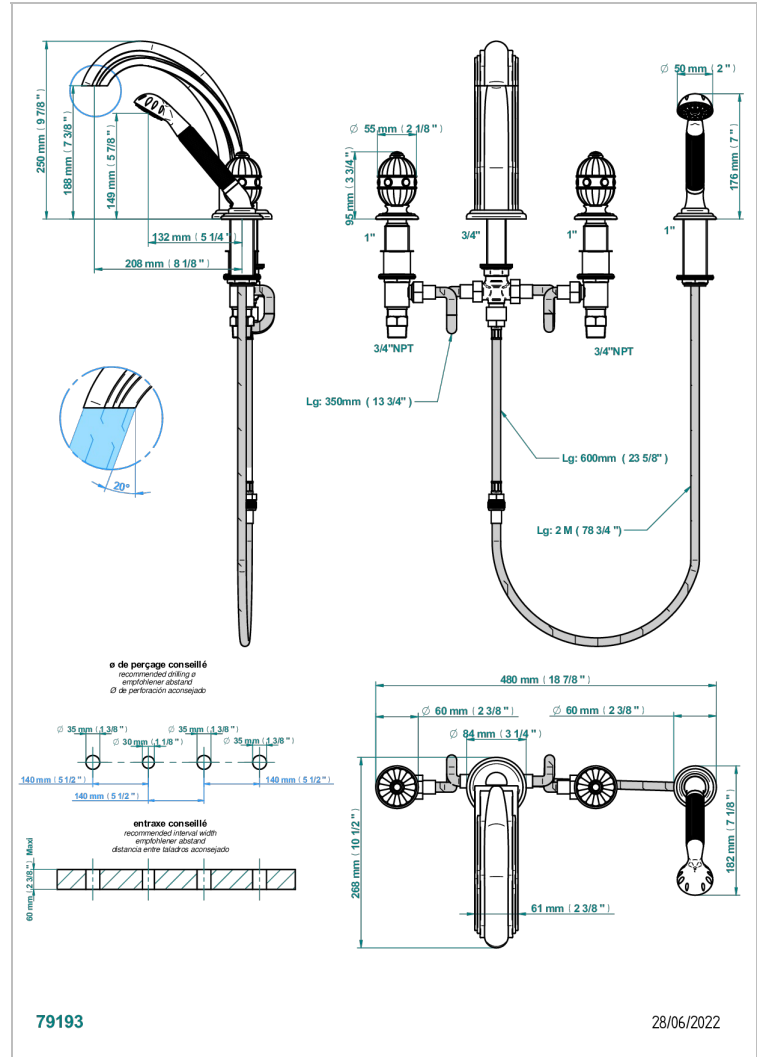

# AMBOISE JASPE ROUGE

A1L-112BSGUS

THG  
PARIS

Mélangeur bain douche 4 trous sur gorge avec bec super goliath à inversion - standard américain

Vieux nickel - H28