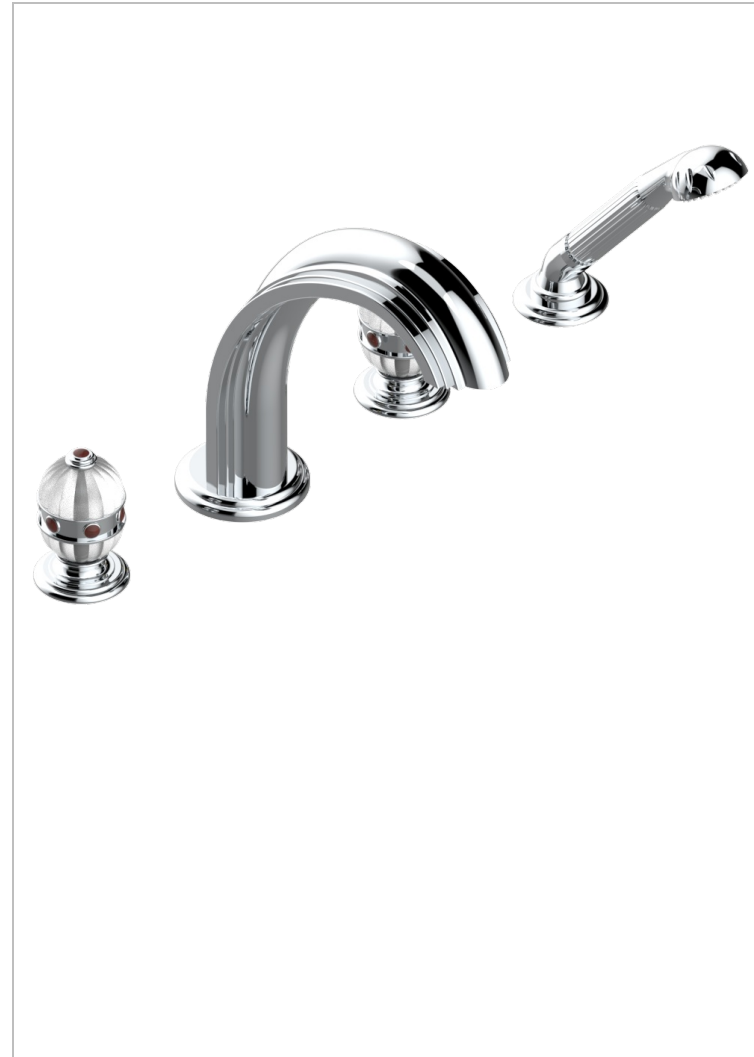

# AMBOISE JASPE ROUGE

A1L-112BSGUS

THG  
PARIS

Mélangeur bain douche 4 trous sur gorge avec bec super goliath à inversion - standard américain

## FINITIONS DISPONIBLES

Chromé - A02  
Chromé / doré - G02  
Chromé mat - C02  
Doré brillant - F01  
Doré mat - F07  
Nickel brillant - B01

Nickel mat - C01  
Noir mat céramique - D30  
Or pâle - F30  
Or pâle mat - F31  
Pvd blush - H62  
Pvd blush mat - H60

Vieux nickel - H28