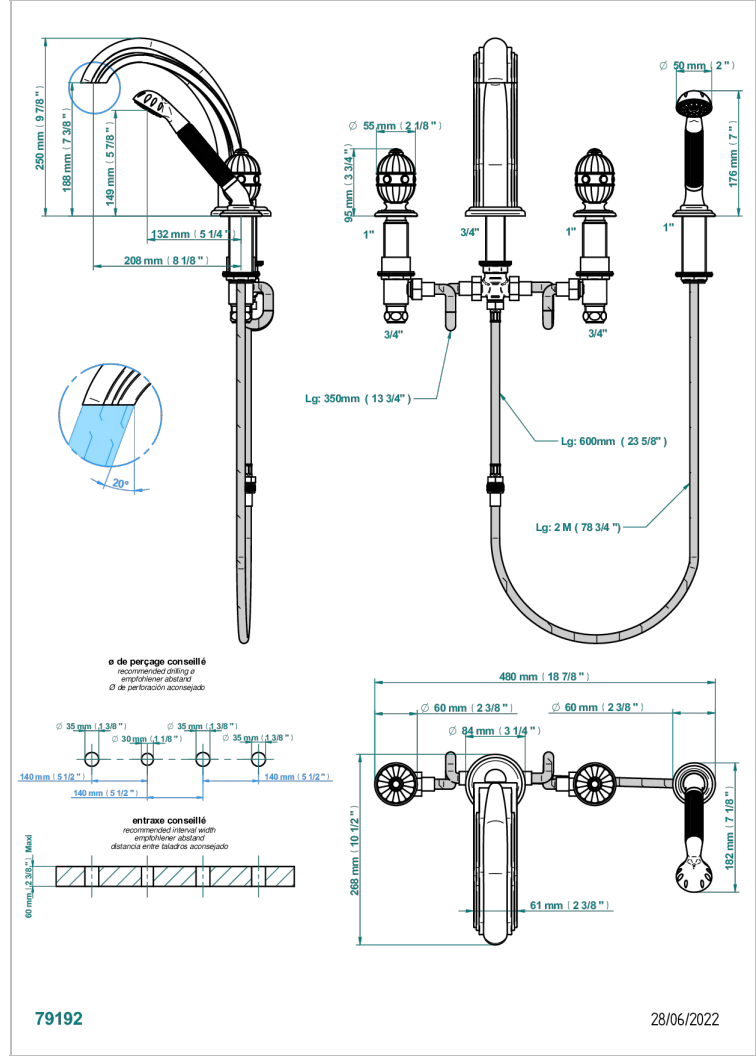

AMBOISE JASPE ROUGE

A1L-112BSG

Mélangeur bain-douche 4 trous sur gorge avec bec super goliath à inversion

THG
PARIS

CARACTÉRISTIQUES

- Têtes à disques céramique 3/4" 1/4 tour
- Bec à écoulement libre
- Inverseur automatique
- Flexible métallique 2 m double agrafage avec système de changement par le dessus
- Douchette en laiton avec tapis Easyclean, réducteur de débit et clapet anti-retour
- Bec grand modèle
- ACS : 18ACCLY473
- DVGW : DW-6501CO0476
- NF : NF EN 200 - IID/A - Chrome

CERTIFICATIONS

FINITIONS DISPONIBLES

- | | | | | |
|-----------------------|--------------------------|--------------------------------------|------------------------------|--------------------|
| Chromé - A02 | Nickel mat - C01 | Pvd couleur bronze brown - F33 | Pvd couleur nickel - H55 | Vieux nickel - H28 |
| Chromé / doré - G02 | Noir mat céramique - D30 | Pvd couleur bronze brown - mat - F34 | Pvd couleur nickel mat - H56 | |
| Chromé mat - C02 | Or pâle - F30 | Pvd couleur doré - H52 | Pvd graphite - H64 | |
| Doré brillant - F01 | Or pâle mat - F31 | Pvd couleur doré mat - H53 | Pvd graphite mat - H65 | |
| Doré mat - F07 | Pvd blush - H62 | Pvd couleur lait - H49 | Pvd umber - H66 | |
| Nickel brillant - B01 | Pvd blush mat - H60 | Pvd couleur lait mat - H50 | Pvd umber mat - H67 | |