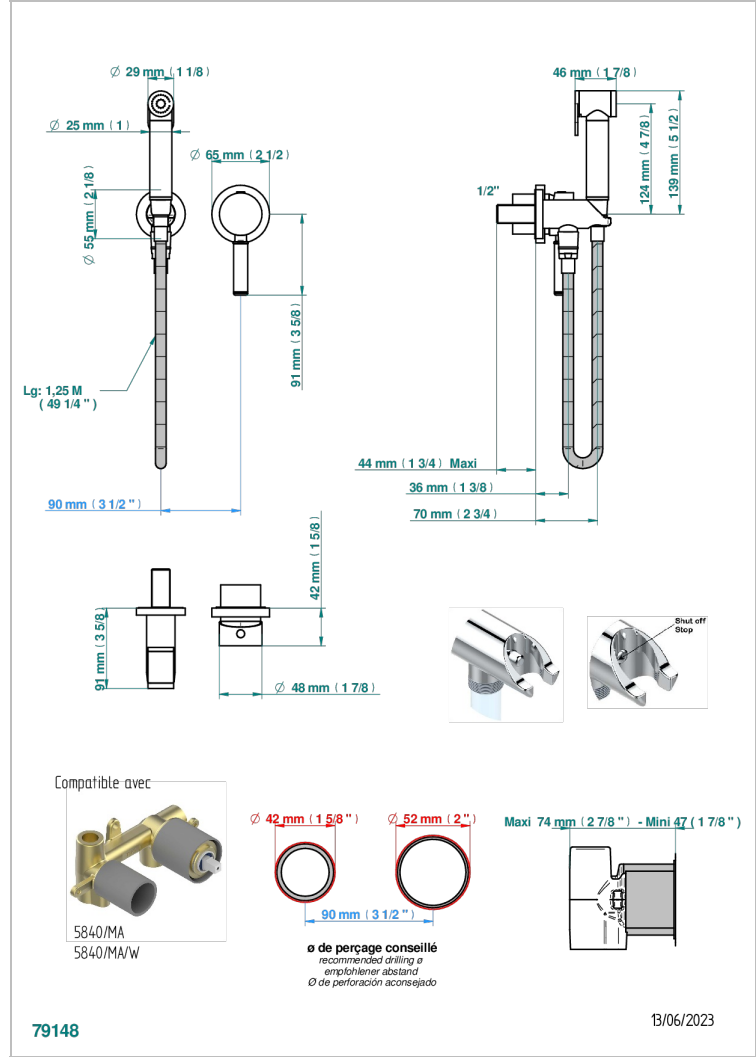

ESTRELA INCRUSTACION METALICA

U3L-5840/MBG

THG[®]
PARIS

Parte externa del conjunto higiénico con mezclador, flexo reforzado 1m25, tele-ducha con gatillo, y tope de seguridad integrado en la toma de agua

CARACTERÍSTICAS

- ACS : 19ACCLY412

ESPECIFICACIONES TÉCNICAS

- Reconnmandé : 3 bars (max. 5 bars) - Advised : 43,5 psi (max. 72 psi)
- 15 l/min à 3 bars (4 gpm at 43.5 psi)

ESTÁNDAR

PRODUCTOS RELACIONADOS

- Ref. G00-5840/MA Parte empotrada para mezclador mural con salida hembra 1/2"