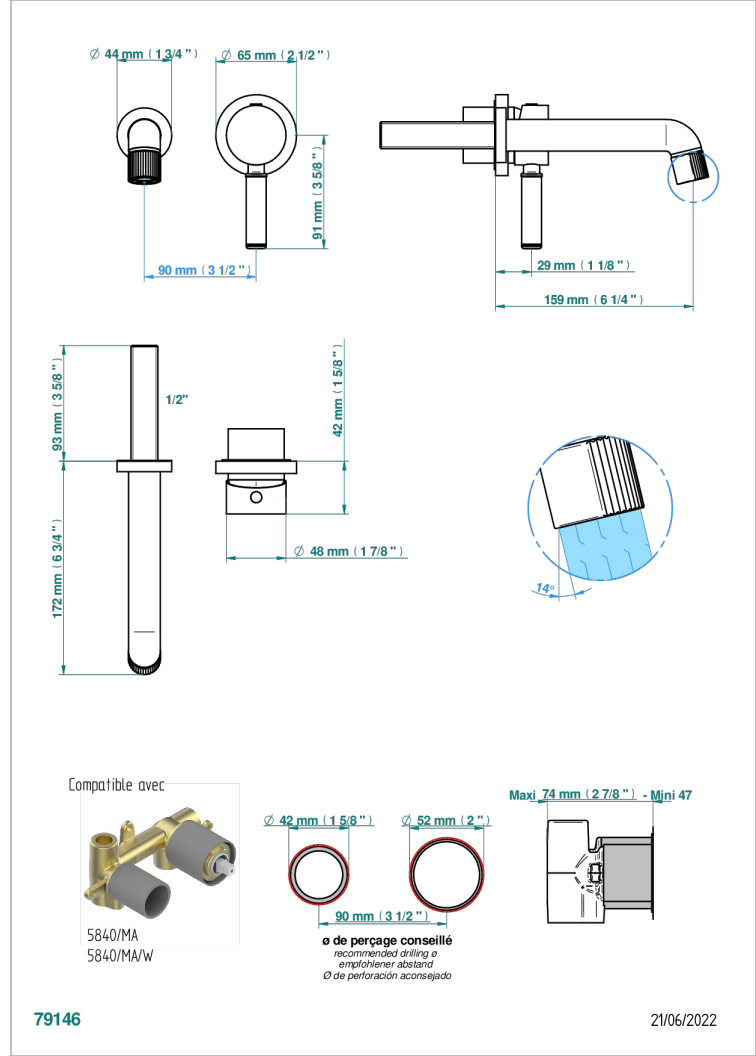

ESTRELA METAL INLAYS

U3L-6541B

THG[®]
PARIS

Trim only for Built-in basin mixer with spout (two x 1/2" inlets and one 1/2" outlet), without waste

ХАРАКТЕРИСТИКИ

- Estrela Metal inlays
- Trim only for Built-in basin mixer with spout (two x 1/2" inlets and one 1/2" outlet), without waste

ТЕХНИЧЕСКИЕ ХАРАКТЕРИСТИКИ

- Recommandé : 3 bars (max. 5 bars) - Advised : 43,5 psi (max. 72 psi)
- 8,3 l/min à 3 bars (2.2 gpm at 43.5 psi)

СВЯЗАННЫЕ ТОВАРНЫЕ ПОЗИЦИИ

- Ref. G00-5840/MA Внутренняя часть для гигиенического душа со смесителем, усил. шлангом и лейкой с клапаном