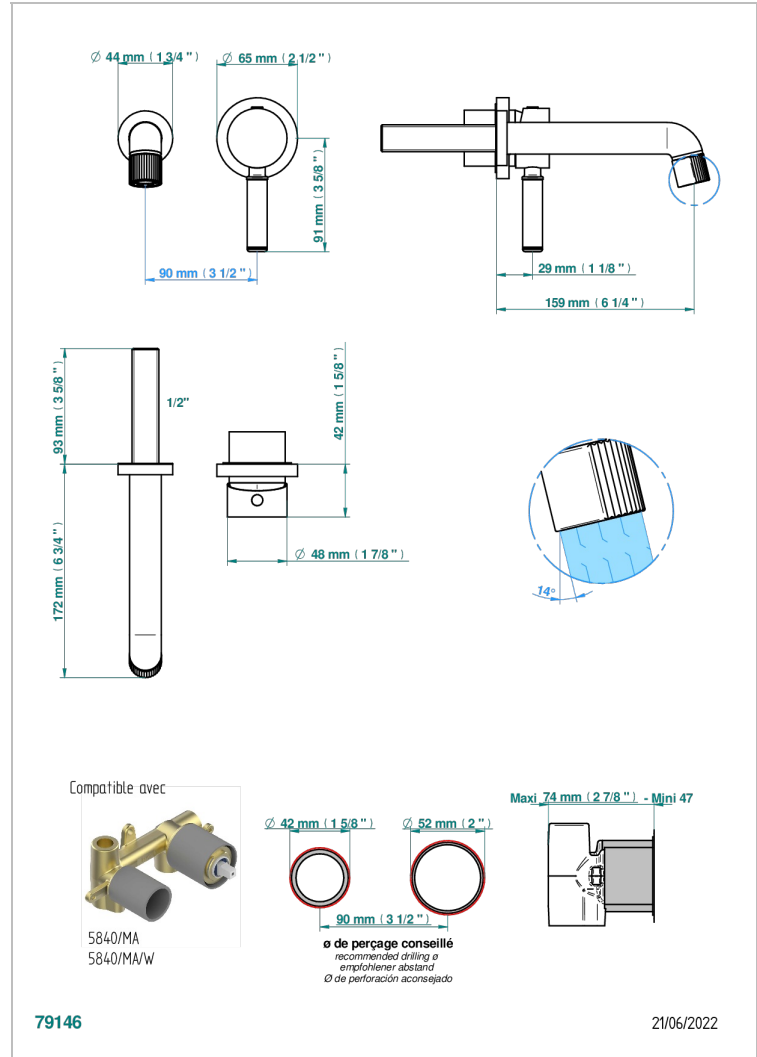

ESTRELA A MANETTES

U3K-6541B

THG[®]
PARIS

Garniture pour mitigeur de lavabo mural, à encastrer (2 arrivées 1/2" et 1 sortie 1/2") avec bec

CARACTÉRISTIQUES

- Estrela à manettes
- Garniture pour mitigeur de lavabo mural, à encastrer (2 arrivées 1/2" et 1 sortie 1/2") avec bec

SPÉCIFICATIONS TECHNIQUES

- Recommandé : 3 bars (max. 5 bars) - Advised : 43,5 psi (max. 72 psi)
- 8,3 l/min à 3 bars (2.2 gpm at 43.5 psi)

PRODUITS ASSOCIÉS

- Ref. G00-5840/MAUS Partie à encastrer pour mitigeur mural à encastrer avec sortie F 1/2