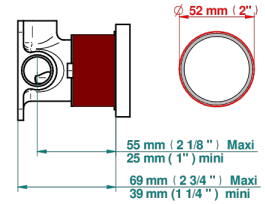

Tube

79144

21/06/2022

CARACTERÍSTICAS

- Estrela incrustación metálica
- Trim only for wall mixer on rosette

PRODUCTOS RELACIONADOS

- Ref. G00-6540A/US Partie à encastrer pour mitigeur de douche ref.6540 - standard américain

ACABADOS DISPONIBLES

Cerámica negra mate - D30
Cromo - A02
Cromo mate - C02
Dorado - F01
Dorado mate - F07
Dorado pálido - F30

Dorado pálido mate (sin barniz) - F31
Natural smoked Brass - A13
Níquel - B01
Níquel mate - C01
Níquel viejo - H28
Polished chrome with gold inlay - GA1

Pvd blush - H62
Pvd blush mate - H60
Pvd color latón - H49
Pvd color latón mate - H50
Pvd color níquel - H55
Pvd color níquel mate - H56

Pvd color oro - H52
Pvd color oro mate - H53
Pvd grafito - H64
Pvd grafito mate - H65
Pvd marrón bronce - F33
Pvd marrón bronce mate - F34

Pvd umber - H66
Pvd umber mate - H67