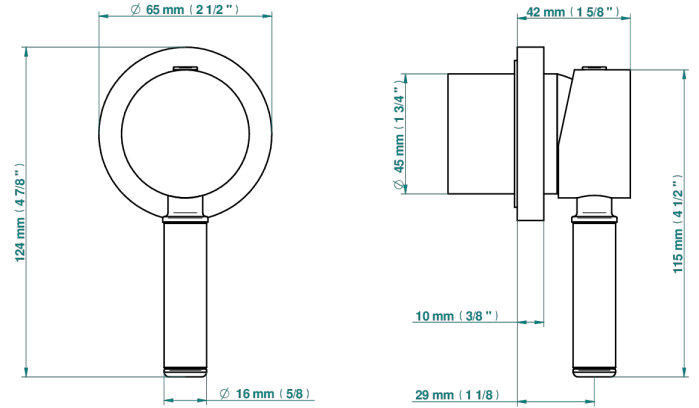

ESTRELA A MANETTES

U3K-6540RB

Garniture pour mitigeur mural avec rosace

THG
PARIS

Compatible with

6540A
6540A/W

6540A/US

79144

21/06/2022

CARACTÉRISTIQUES

- Estrela à manettes
- Garniture pour mitigeur mural avec rosace

PRODUITS ASSOCIÉS

- Ref. G00-6540A/US Partie à encastrer pour mitigeur de douche ref.6540 - standard américain

FINITIONS DISPONIBLES

Chromé - A02
Chromé insert doré - GA1
Chromé mat - C02
Doré brillant - F01
Doré mat - F07
Laiton fumé naturel - A13

Nickel brillant - B01
Nickel mat - C01
Noir mat céramique - D30
Or pâle - F30
Or pâle mat - F31
Pvd blush - H62

Pvd blush mat - H60
Pvd couleur bronze brown - F33
Pvd couleur bronze brown - mat - F34
Pvd couleur doré - H52
Pvd couleur doré mat - H53
Pvd couleur laiton - H49

Pvd couleur laiton mat - H50
Pvd couleur nickel - H55
Pvd couleur nickel mat - H56
Pvd graphite - H64
Pvd graphite mat - H65
Pvd umber - H66

Pvd umber mat - H67
Vieux nickel - H28