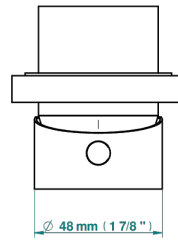

ESTRELA A MANETTES

U3K-6540RB

Garniture pour mitigeur mural avec rosace

THG
PARIS

Compatible with

6540A
6540A/W

6540A/US