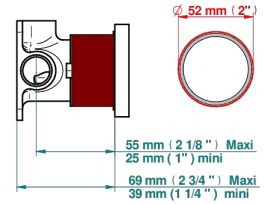

79144

21/06/2022

CARACTÉRISTIQUES

- Estrela à manettes
- Garniture pour mitigeur mural avec rosace

PRODUITS ASSOCIÉS

- Ref. G00-6540A/US Partie à encastrer pour mitigeur de douche ref.6540 - standard américain

FINITIONS DISPONIBLES

Chromé - A02
Chromé insert doré - GA1
Chromé mat - C02
Doré brillant - F01
Doré mat - F07
Laiton fumé naturel - A13

Nickel brillant - B01
Nickel mat - C01
Noir mat céramique - D30
Or pâle - F30
Or pâle mat - F31
Pvd blush - H62

Pvd blush mat - H60
Pvd couleur bronze brown - F33
Pvd couleur bronze brown - mat - F34
Pvd couleur doré - H52
Pvd couleur doré mat - H53
Pvd couleur laiton - H49

Pvd couleur laiton mat - H50
Pvd couleur nickel - H55
Pvd couleur nickel mat - H56
Pvd graphite - H64
Pvd graphite mat - H65
Pvd umber - H66

Pvd umber mat - H67
Vieux nickel - H28