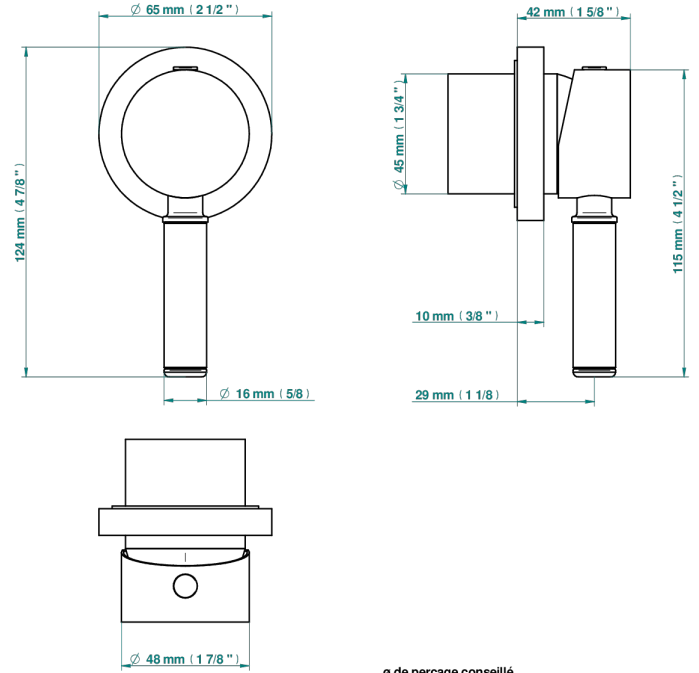

ESTRELA CON MANETAS

U3K-6540RB

Trim only for wall mixer on rosette

THG®
PARIS

Compatible with

6540A
6540A/W

6540A/US

Tube

79144

21/06/2022

CARACTERÍSTICAS

- Estrela con manetas
- Trim only for wall mixer on rosette

PRODUCTOS RELACIONADOS

- Ref. G00-6540A/US Partie à encastrier pour mitigeur de douche ref.6540 - standard américain

ACABADOS DISPONIBLES

Cerámica negra mate - D30
Cromo - A02
Cromo mate - C02
Dorado - F01
Dorado mate - F07
Dorado pálido - F30

Dorado pálido mate (sin barniz) - F31
Natural smoked Brass - A13
Níquel - B01
Níquel mate - C01
Níquel viejo - H28
Polished chrome with gold inlay - GA1

Pvd blush - H62
Pvd blush mate - H60
Pvd color latón - H49
Pvd color latón mate - H50
Pvd color níquel - H55
Pvd color níquel mate - H56

Pvd color oro - H52
Pvd color oro mate - H53
Pvd grafito - H64
Pvd grafito mate - H65
Pvd marrón bronce - F33
Pvd marrón bronce mate - F34

Pvd umber - H66
Pvd umber mate - H67