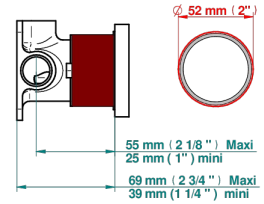

Tube

79144

21/06/2022

CARACTERÍSTICAS

- Estrela con manetas
- Trim only for wall mixer on rosette

PRODUCTOS RELACIONADOS

- Ref. G00-6540A/US Partie à encastrier pour mitigeur de douche ref.6540 - standard américain

ACABADOS DISPONIBLES

Cerámica negra mate - D30
Cromo - A02
Cromo mate - C02
Dorado - F01
Dorado mate - F07
Dorado pálido - F30

Dorado pálido mate (sin barniz) - F31
Natural smoked Brass - A13
Níquel - B01
Níquel mate - C01
Níquel viejo - H28
Polished chrome with gold inlay - GA1

Pvd blush - H62
Pvd blush mate - H60
Pvd color latón - H49
Pvd color latón mate - H50
Pvd color níquel - H55
Pvd color níquel mate - H56

Pvd color oro - H52
Pvd color oro mate - H53
Pvd grafito - H64
Pvd grafito mate - H65
Pvd marrón bronce - F33
Pvd marrón bronce mate - F34

Pvd umber - H66
Pvd umber mate - H67