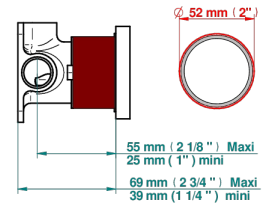

Tube

79144

21/06/2022

CARACTERÍSTICAS

- Estrela
- Trim only for wall mixer on rosette

PRODUCTOS RELACIONADOS

- Ref. G00-6540A/US Partie à encastrer pour mitigeur de douche ref.6540 - standard américain

ACABADOS DISPONIBLES

Cerámica negra mate - D30
Cromo - A02
Cromo mate - C02
Dorado - F01
Dorado mate - F07
Dorado pálido - F30

Dorado pálido mate (sin barniz) - F31
Natural smoked Brass - A13
Níquel - B01
Níquel mate - C01
Níquel viejo - H28
Pvd blush - H62

Pvd blush mate - H60
Pvd color latón - H49
Pvd color latón mate - H50
Pvd color níquel - H55
Pvd color níquel mate - H56
Pvd color oro - H52

Pvd color oro mate - H53
Pvd grafito - H64
Pvd grafito mate - H65
Pvd marrón bronce - F33
Pvd marrón bronce mate - F34
Pvd umber - H66

Pvd umber mate - H67