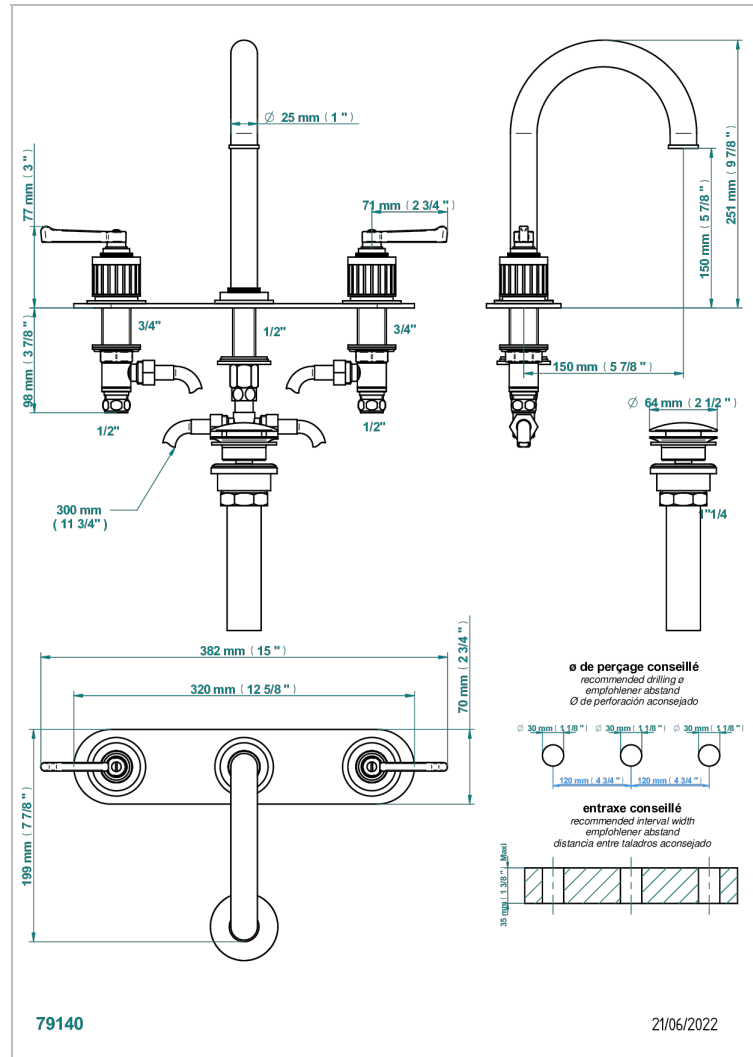

# HAMPTONS A MANETTES

G4S-152/PUS

Mélangeur de lavabo 3 trous avec vidage, bec haut, sur plaque, standard américain

THG<sup>®</sup>  
PARIS

## CARACTÉRISTIQUES

- Hamptons à manettes
- Mélangeur de lavabo 3 trous avec vidage, bec haut, sur plaque, standard américain