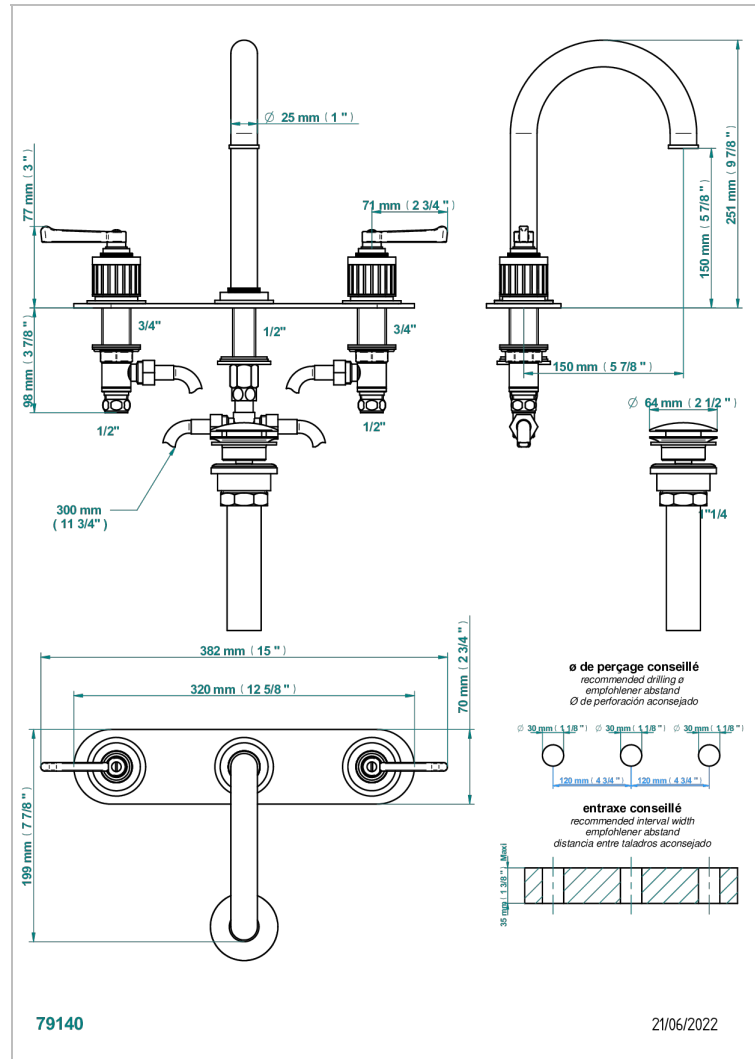

HAMPTONS CON MANETAS

G4S-152/PUS

Mélangeur de lavabo 3 trous avec vidage, bec haut, sur plaque, standard américain

THG®
PARIS

CARACTERÍSTICAS

- Hamptons con manetas
- Mélangeur de lavabo 3 trous avec vidage, bec haut, sur plaque, standard américain