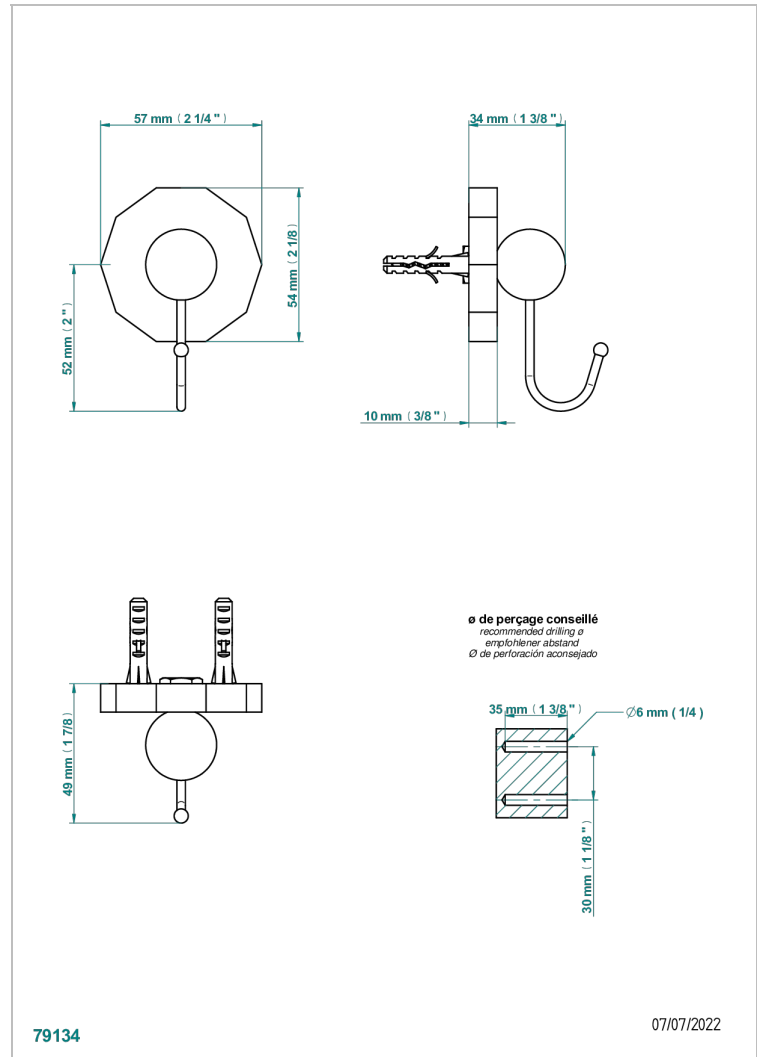

# LES ONDES A MANETTES

G8B-511

Crochet porte-gant simple

THG<sup>®</sup>  
PARIS

## CARACTÉRISTIQUES

- Les Ondes à manettes
- Crochet porte-gant simple