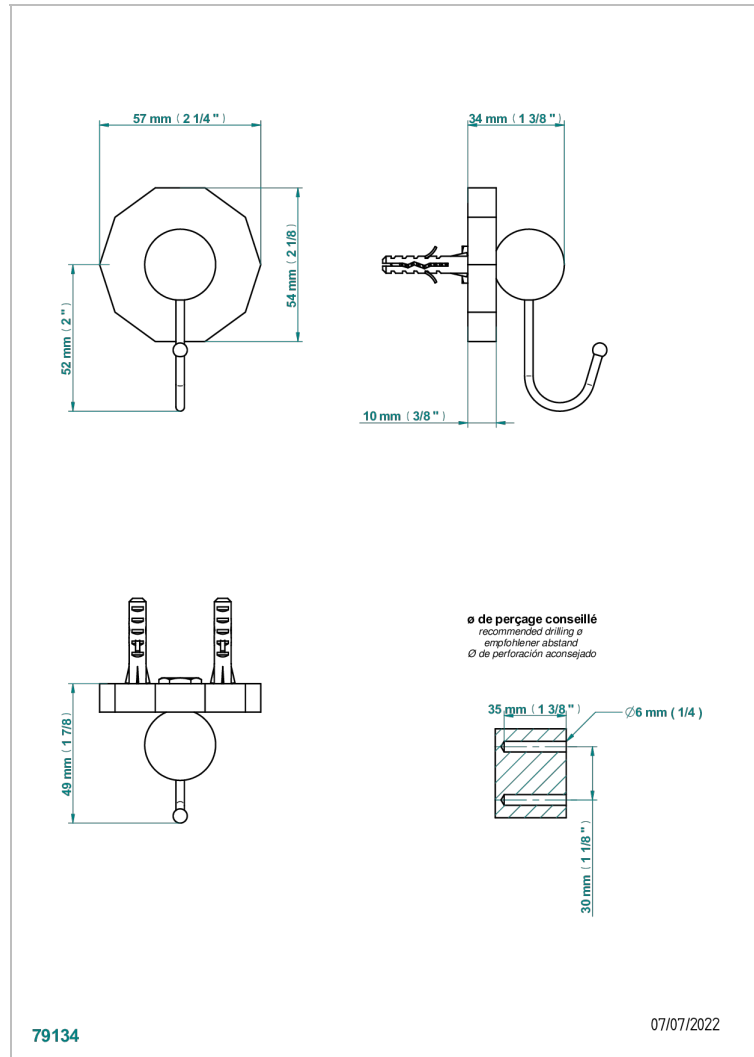

LES ONDES WITH LEVER

G8B-511

Percha para guante

THG[®]
PARIS

CARACTERÍSTICAS

- Les Ondes with lever
- Percha para guante

ACABADOS DISPONIBLES

Bronce claro - D01
Cerámica negra mate - D30
Cobre viejo mate - H07
Cromo - A02
Cromo / dorado - G02
Cromo mate - C02