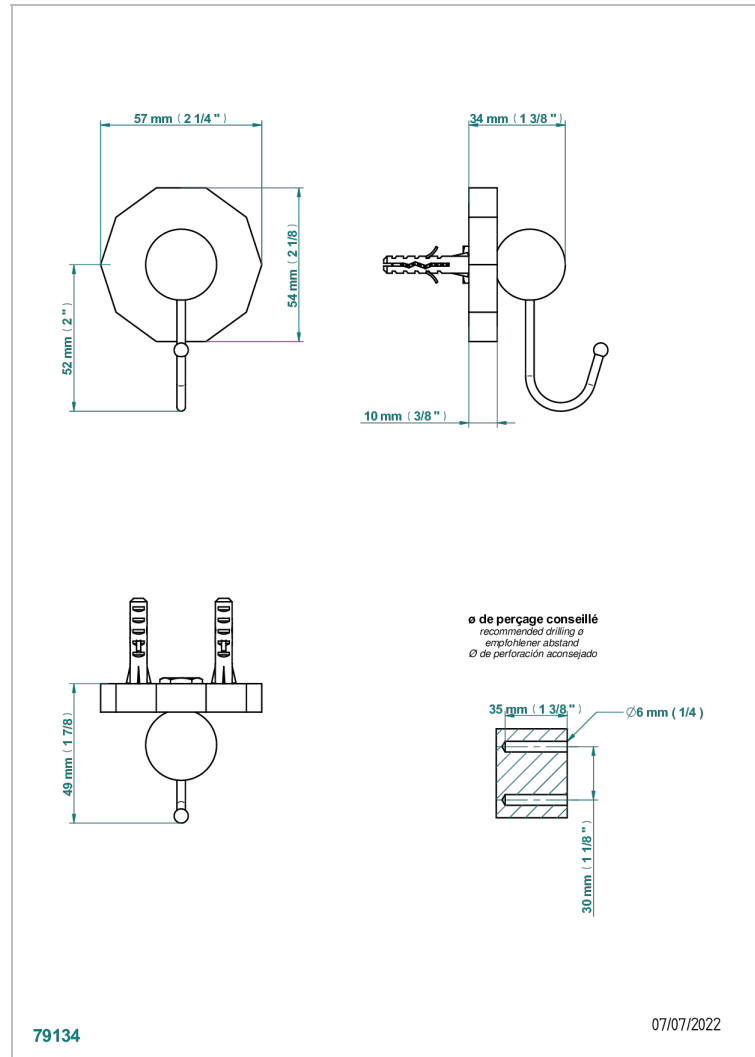

LES ONDES С РУКОЯТКАМИ

G8B-511

Вешалка с крючком

THG[®]
PARIS

ХАРАКТЕРИСТИКИ

- Les Ondes с рукоятками
- Вешалка с крючком

ДОСТУПНЫЕ ВАРИАНТЫ ПОКРЫТИЙ

Black ceram - D30
Blush PVD - H62
Graphite PVD - H64
Matt Umber PVD - H67
Matt blush PVD - H60
Matt graphite PVD - H65