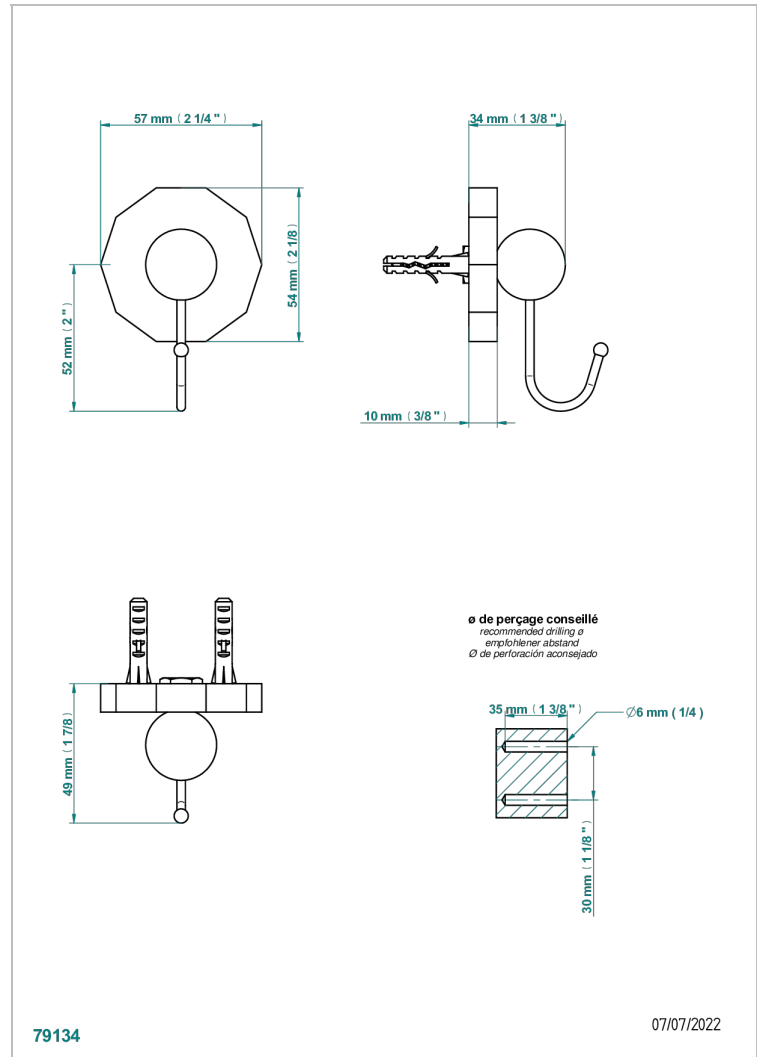

LES ONDES A MANETTES

G8B-511

Crochet porte-gant simple

THG[®]
PARIS

CARACTÉRISTIQUES

- Les Ondes à manettes
- Crochet porte-gant simple

FINITIONS DISPONIBLES

Bronze clair - D01
Chromé - A02
Chromé / doré - G02
Chromé mat - C02
Doré brillant - F01
Doré mat - F07

Pvd couleur laiton - H49
Pvd couleur laiton mat - H50
Pvd couleur nickel - H55
Pvd couleur nickel mat - H56
Pvd graphite - H64
Pvd graphite mat - H65

Pvd umber - H66
Pvd umber mat - H67
Vieux cuivre rouge mat - H07
Vieux nickel - H28