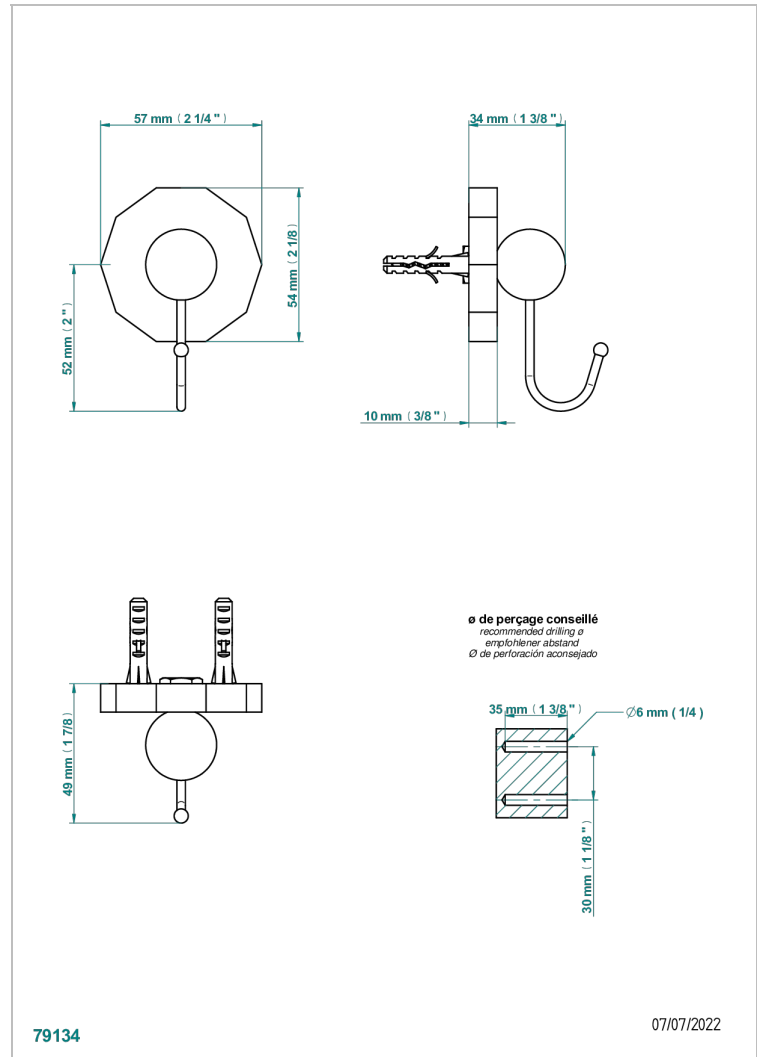

LES ONDES WITH LEVER

G8B-511

Percha para guante

THG[®]
PARIS

CARACTERÍSTICAS

- Les Ondes with lever
- Percha para guante

ACABADOS DISPONIBLES

Bronce claro - D01
Cerámica negra mate - D30
Cobre viejo mate - H07
Cromo - A02
Cromo / dorado - G02
Cromo mate - C02