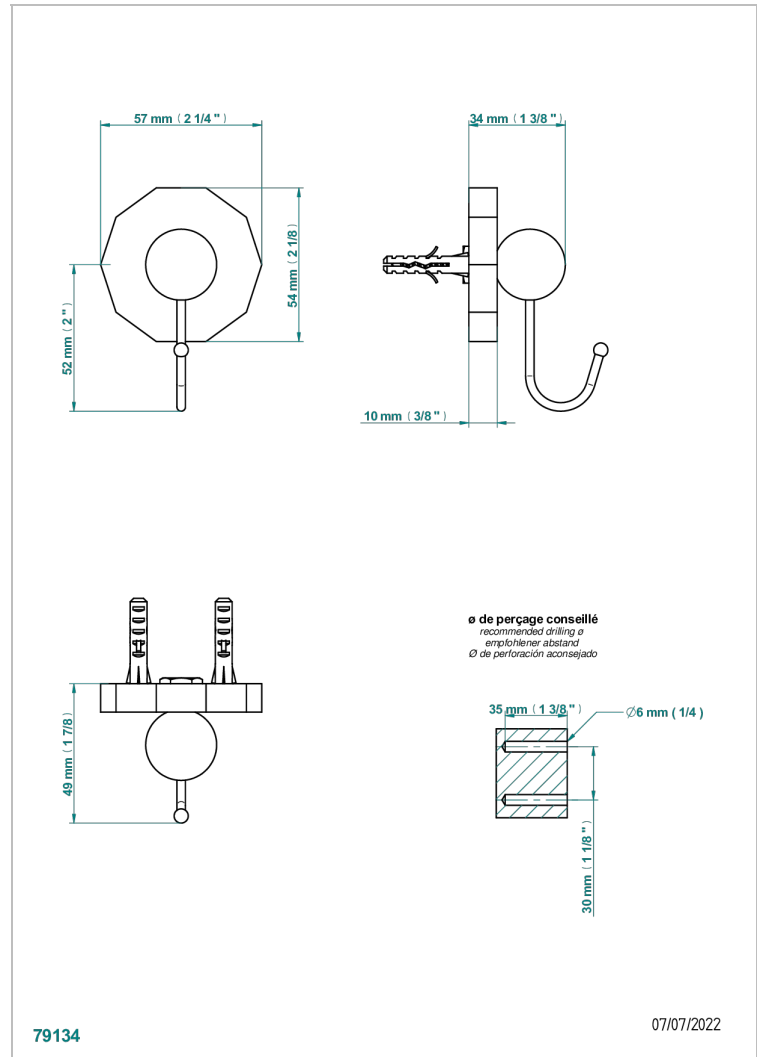

LES ONDES, HEBEL

G8B-511

Haken für Waschlappen

THG[®]
PARIS

EIGENSCHAFTEN

- Les Ondes, Hebel
- Haken für Waschlappen

VERFÜGBARE OBERFLÄCHEN

Altnickel - H28
Blassgold - F30
Blassgold matt unlackiert - F31
Bronze hell - D01
Chrom - A02
Chrom / gold - G02