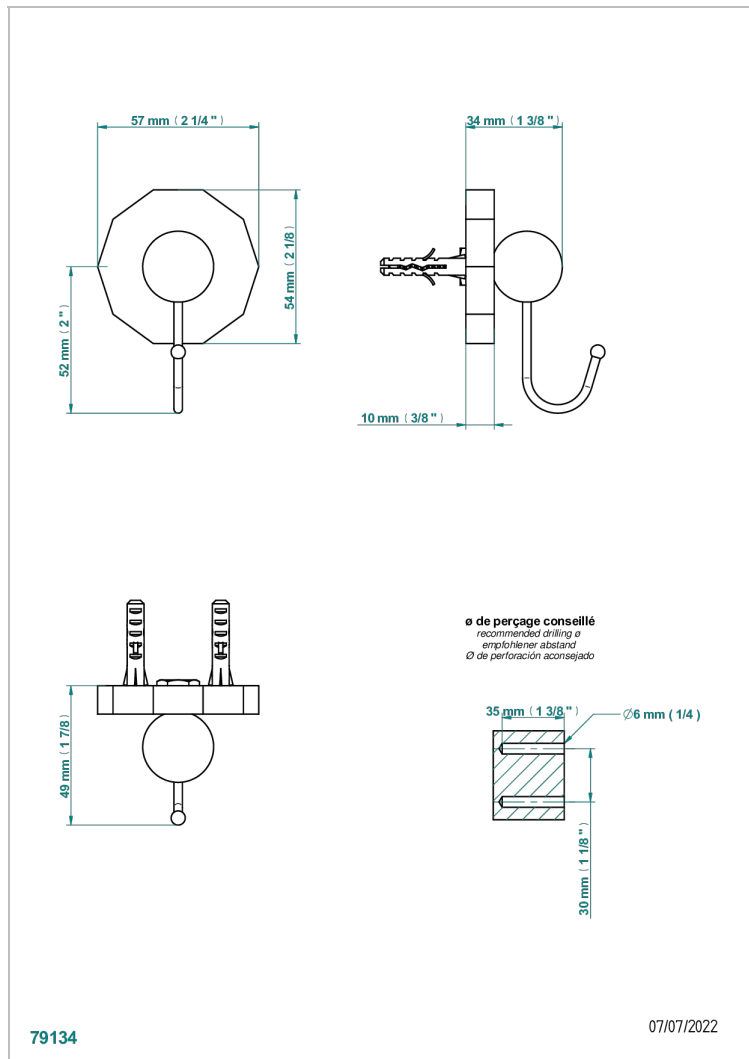

# LES ONDES WITH LEVER

G8B-511

单人手套勾

THG<sup>®</sup>  
PARIS

## 特色

- Les Ondes with lever
- 单人手套勾