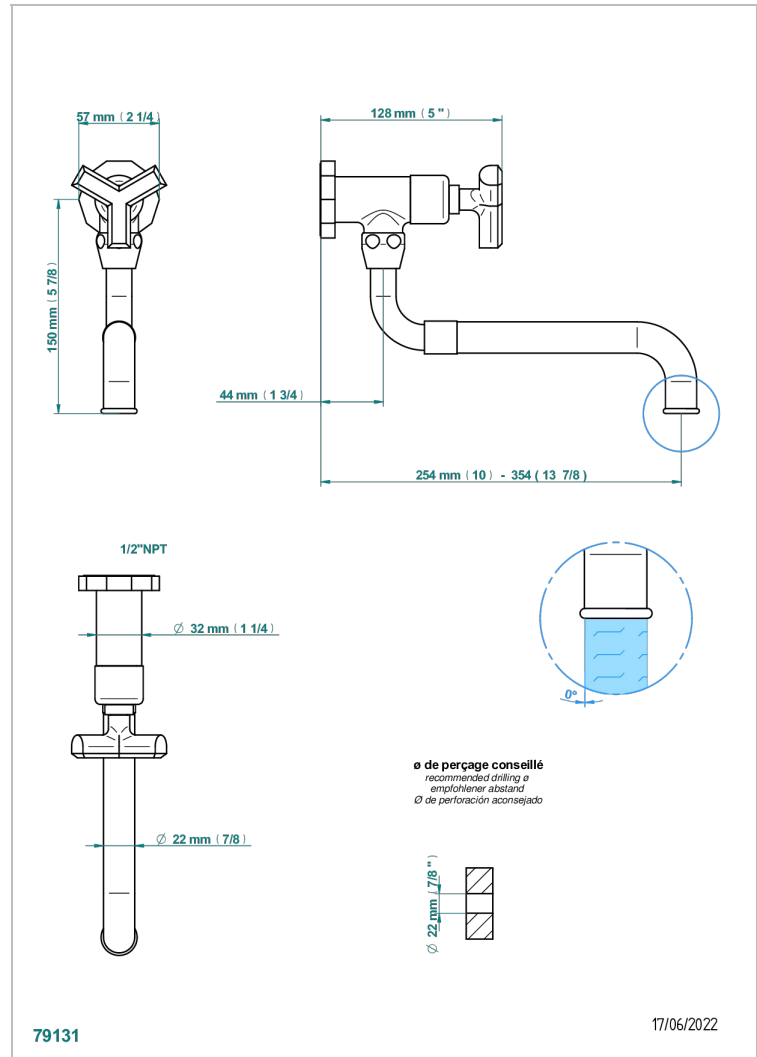

LES ONDES

G8A-4410/US

Robinet de cuisine avec bec mobile et extensible - standard américain

THG[®]
PARIS

CARACTERÍSTICAS

- Les Ondes
- Robinet de cuisine avec bec mobile et extensible - standard américain

ACABADOS DISPONIBLES