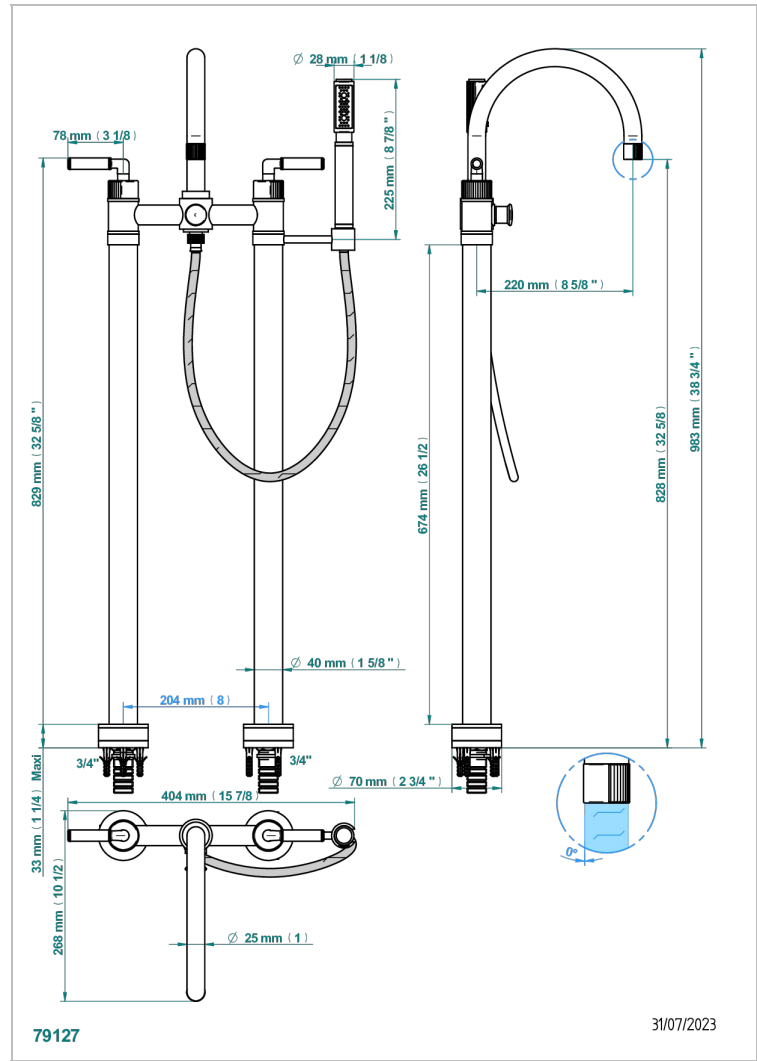

# ESTRELA A MANETTES

U3K-13CS

Mélangeur bain douche sur colonnes pour fixation au sol

THG<sup>®</sup>  
PARIS

## CARACTÉRISTIQUES

- ACS : 21ACCLY034

## SPÉCIFICATIONS TECHNIQUES

- Recommandé : 3 bars (max. 5 bars) - Advised : 43,5 psi (max. 72 psi)
- Bec : 50 l/min à 3 bars - Douchette : 9,5 l/min à bars
- Spout : 13,2 gpm at 43.5 psi - Handshower : 2.5 gpm at 43.5 psi