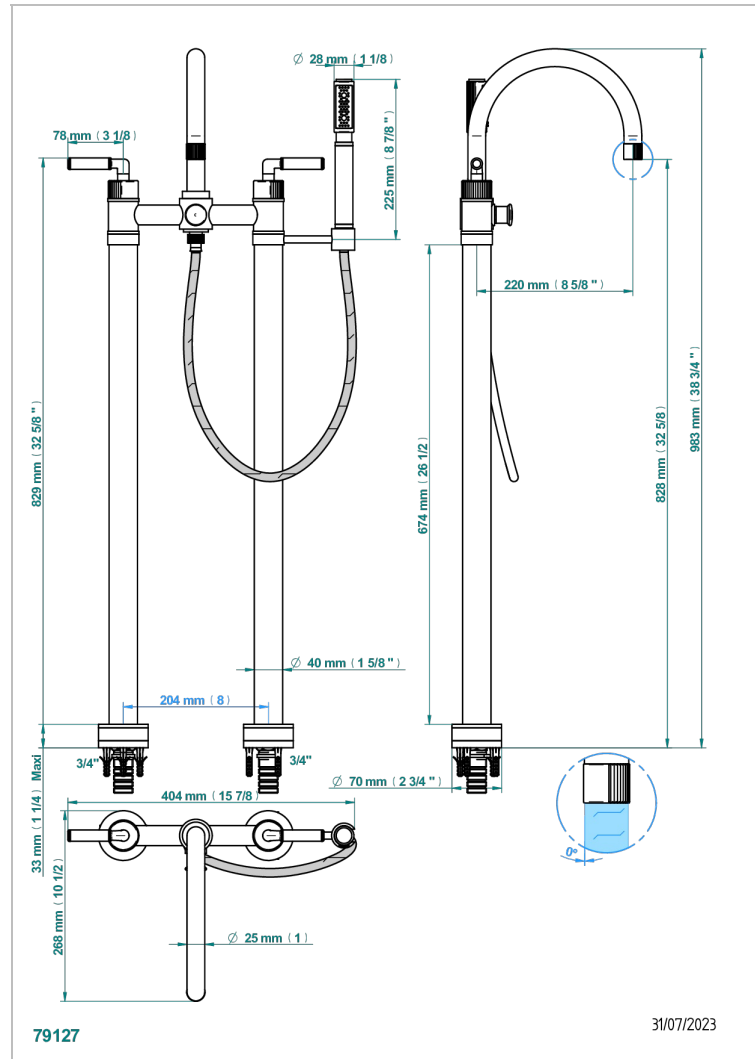

# ESTRELA CON MANETAS

U3K-13CS

Monobloc baÑo/ducha con columnas para fijaci3n al suelo

THG<sup>®</sup>  
PARIS

## CARACTERÍSTICAS

- ACS : 21ACCLY034

## ESPECIFICACIONES TÉCNICAS

- Recommandé : 3 bars (max. 5 bars) - Advised : 43,5 psi (max. 72 psi)
- Bec : 50 l/min à 3 bars - Douchette : 9,5 l/min à bars
- Spout : 13,2 gpm at 43.5 psi - Handshower : 2.5 gpm at 43.5 psi