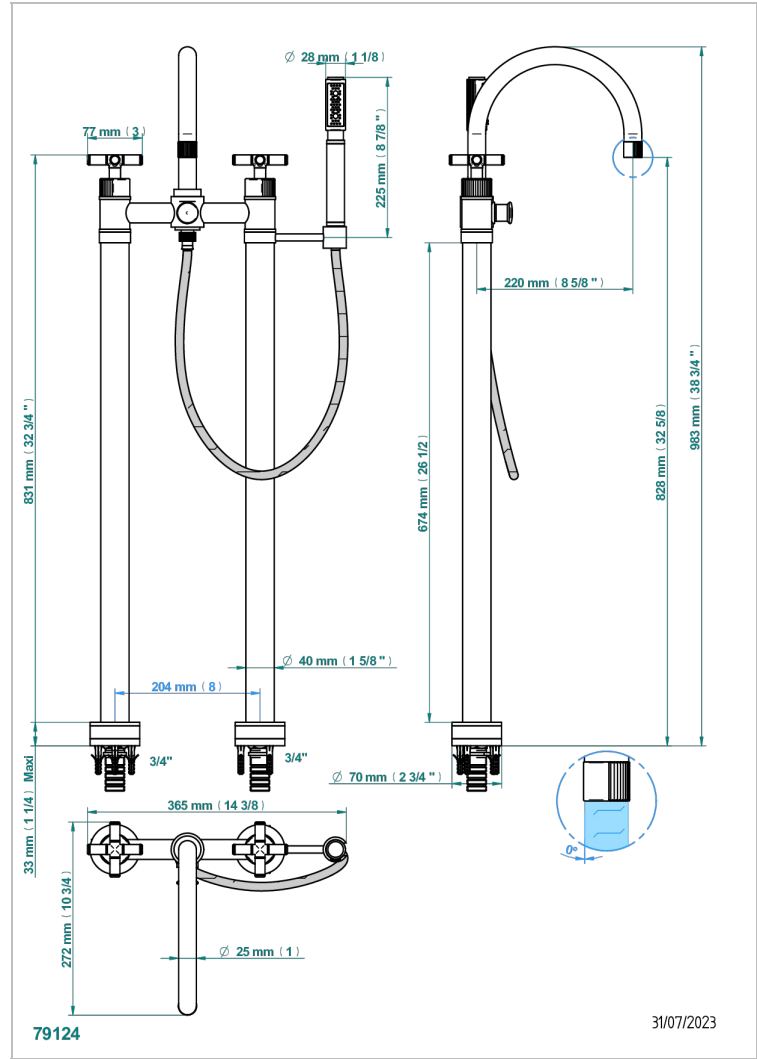

ESTRELA INSERTS METAL

U3L-13CS

Mélangeur bain douche sur colonnes pour fixation au sol

THG[®]
PARIS

CARACTÉRISTIQUES

- ACS : 21ACCLY034

SPÉCIFICATIONS TECHNIQUES

- Recommandé : 3 bars (max. 5 bars) - Advised : 43,5 psi (max. 72 psi)
- Bec : 50 l/min à 3 bars - Douchette : 9,5 l/min à bars
- Spout : 13,2 gpm at 43.5 psi - Handshower : 2.5 gpm at 43.5 psi