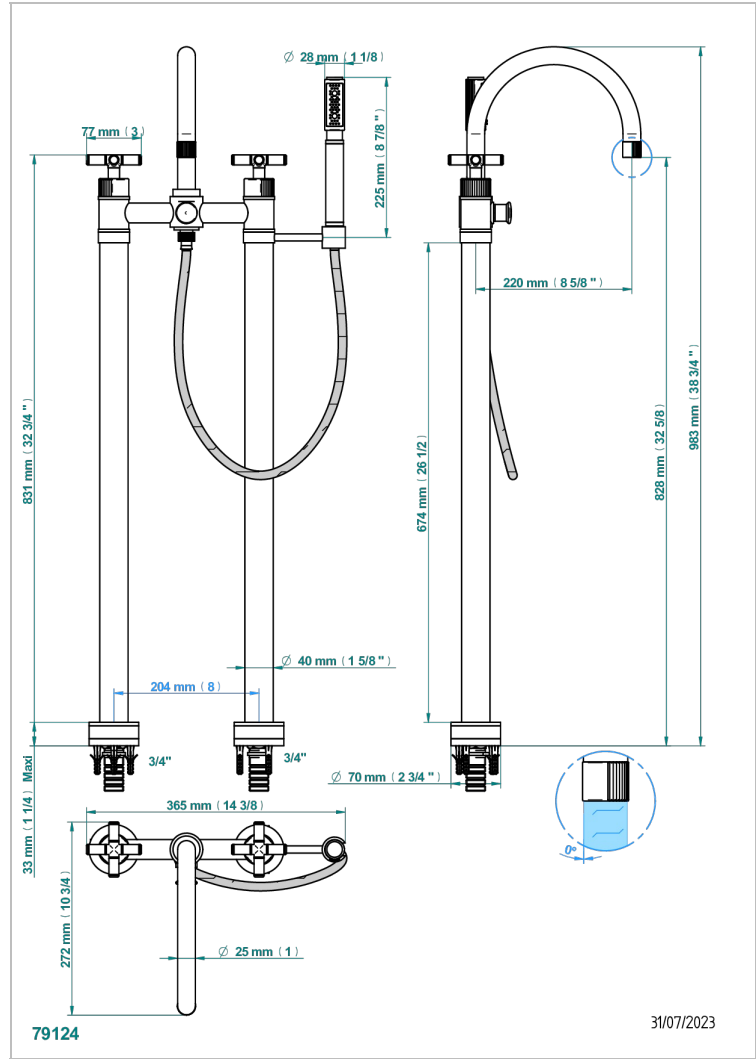

ESTRELA INCRUSTACION METALICA

U3L-13CS

Monobloc baÑo/ducha con columnas para fijaci3n al suelo

THG[®]
PARIS

CARACTERÍSTICAS

- ACS : 21ACCLY034

ESPECIFICACIONES TÉCNICAS

- Recommandé : 3 bars (max. 5 bars) - Advised : 43,5 psi (max. 72 psi)
- Bec : 50 l/min à 3 bars - Douchette : 9,5 l/min à bars
- Spout : 13,2 gpm at 43.5 psi - Handshower : 2.5 gpm at 43.5 psi