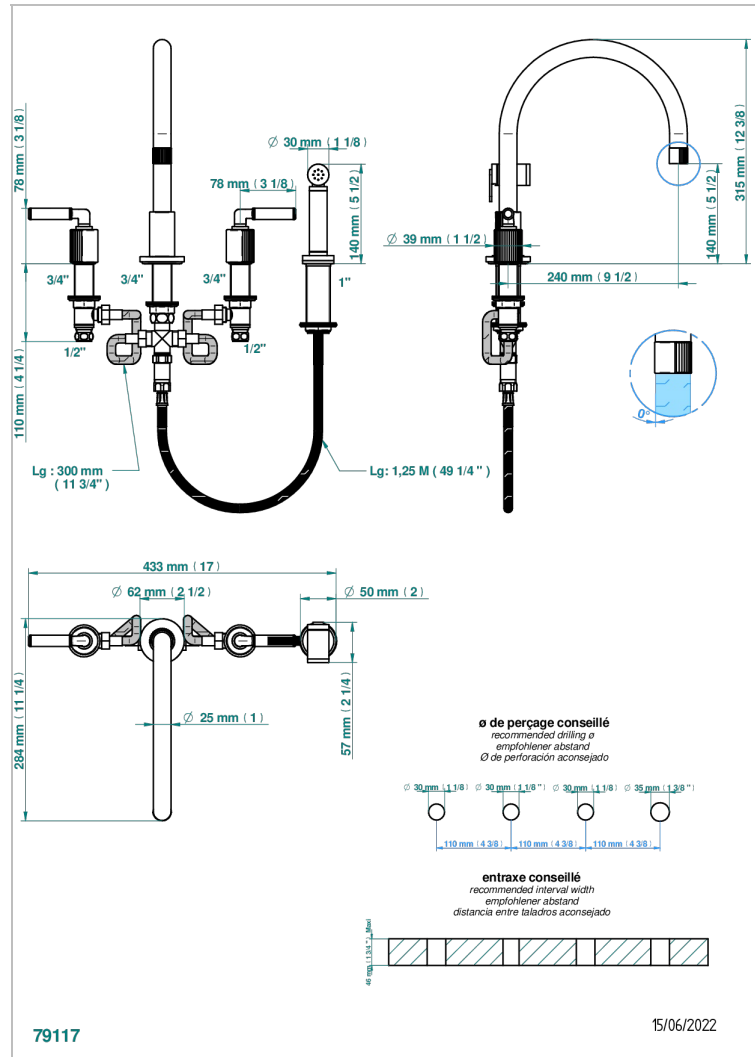

# ESTRELA A MANETTES

U3K-4211

Mélangeur d'évier 4 trous avec bec orientable et douchette individuelle

THG<sup>®</sup>  
PARIS

## CARACTÉRISTIQUES

- ACS : 22ACCLY430