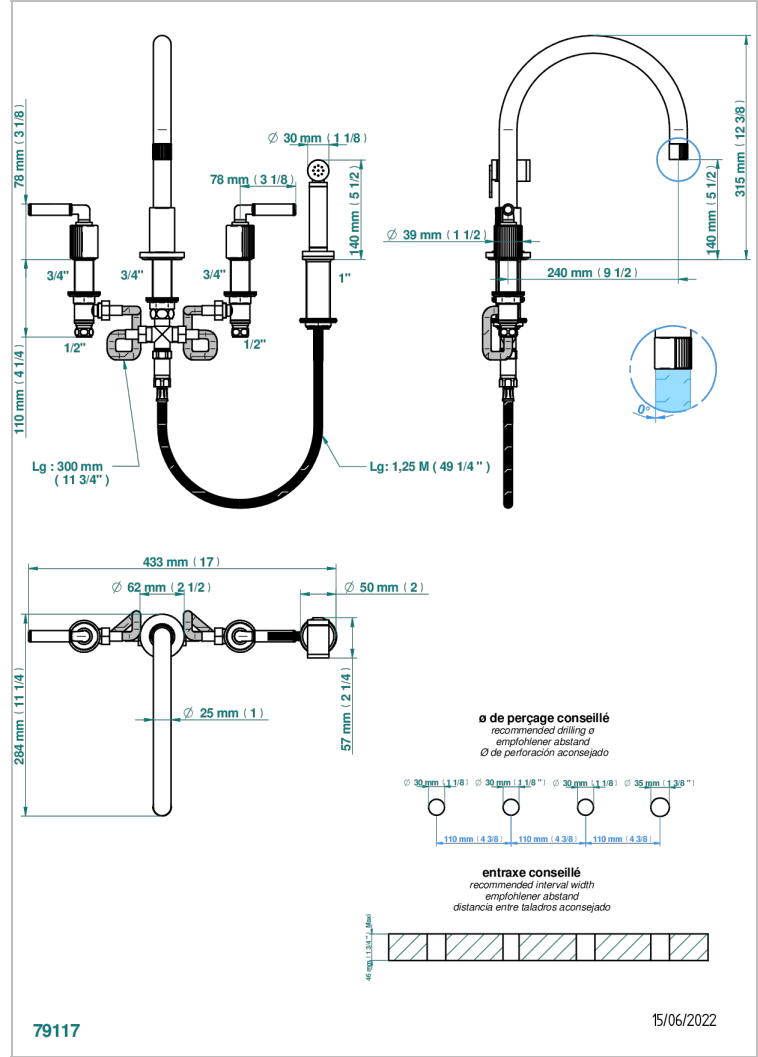

ESTRELA CON MANETAS

U3K-4211

THG[®]
PARIS

Mezclador de fregadero de 4 orificios con caño giratorio y rociador lateral Mezclador de fregadero de 2 orificios con caño giratorio y ducha individual

CARACTERÍSTICAS

- ACS : 22ACCLY430

ESTÁNDAR

ACABADOS DISPONIBLES

Cerámica negra mate - D30
Cromo - A02
Cromo mate - C02
Dorado - F01
Dorado mate - F07
Dorado pálido - F30

Dorado pálido mate (sin barniz) - F31
Natural smoked Brass - A13
Níquel - B01
Níquel mate - C01
Níquel viejo - H28
Polished chrome with gold inlay - GA1