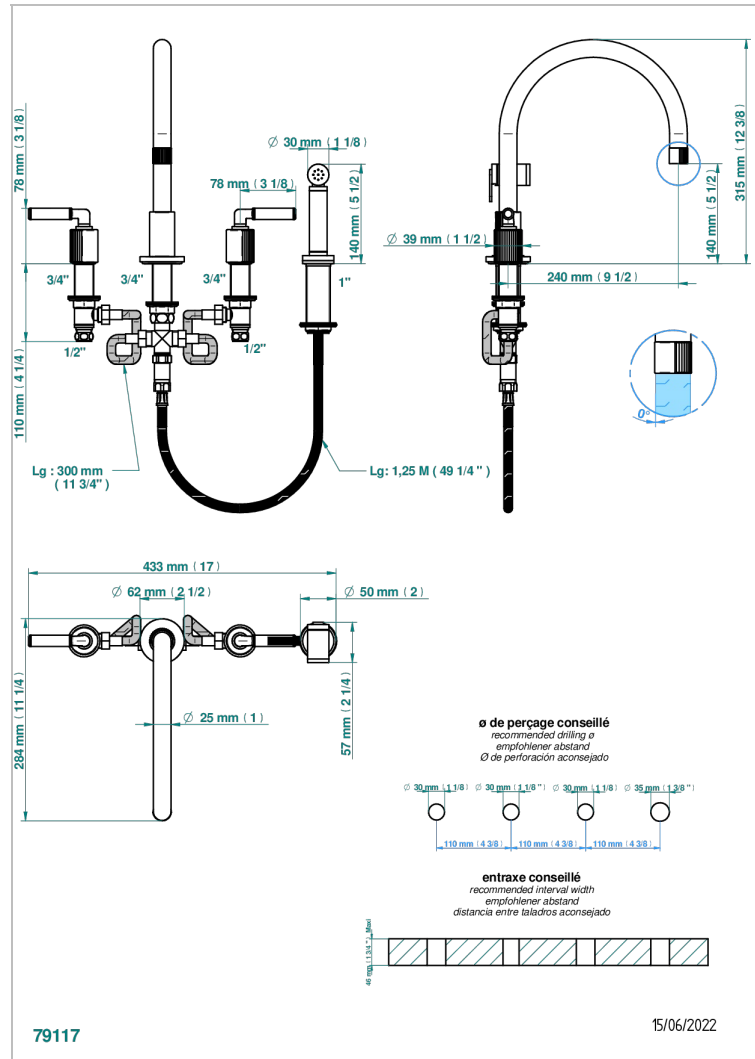

ESTRELA MIT HEBEL

U3K-4211

4-loch-spültischbatterie mit schwenkbarem auslauf und seitenbrause

THG[®]
PARIS

EIGENSCHAFTEN

- ACS : 22ACCLY430

ZERTIFIZIERUNGEN

VERFÜGBARE OBERFLÄCHEN

- | | | | | |
|---------------------------------|---------------------------------------|-----------------------------|-------------------------|----------------------|
| Altnickel - H28 | Gold matt - F07 | Pvd blush matt - H60 | Pvd graphite matt - H65 | Pvd umber matt - H67 |
| Blassgold - F30 | Mattschwarz keramik - D30 | Pvd bronze braun - F33 | Pvd messing - H49 | Silberrnickel - B01 |
| Blassgold matt unlackiert - F31 | Natural smoked Brass - A13 | Pvd bronze braun matt - F34 | Pvd messing matt - H50 | |
| Chrom - A02 | Nickel matt - C01 | Pvd gold - H52 | Pvd nickel - H55 | |
| Chrom matt - C02 | Polished chrome with gold inlay - GA1 | Pvd gold matt - H53 | Pvd nickel matt - H56 | |
| Gold - F01 | Pvd blush - H62 | Pvd graphite - H64 | Pvd umber - H66 | |