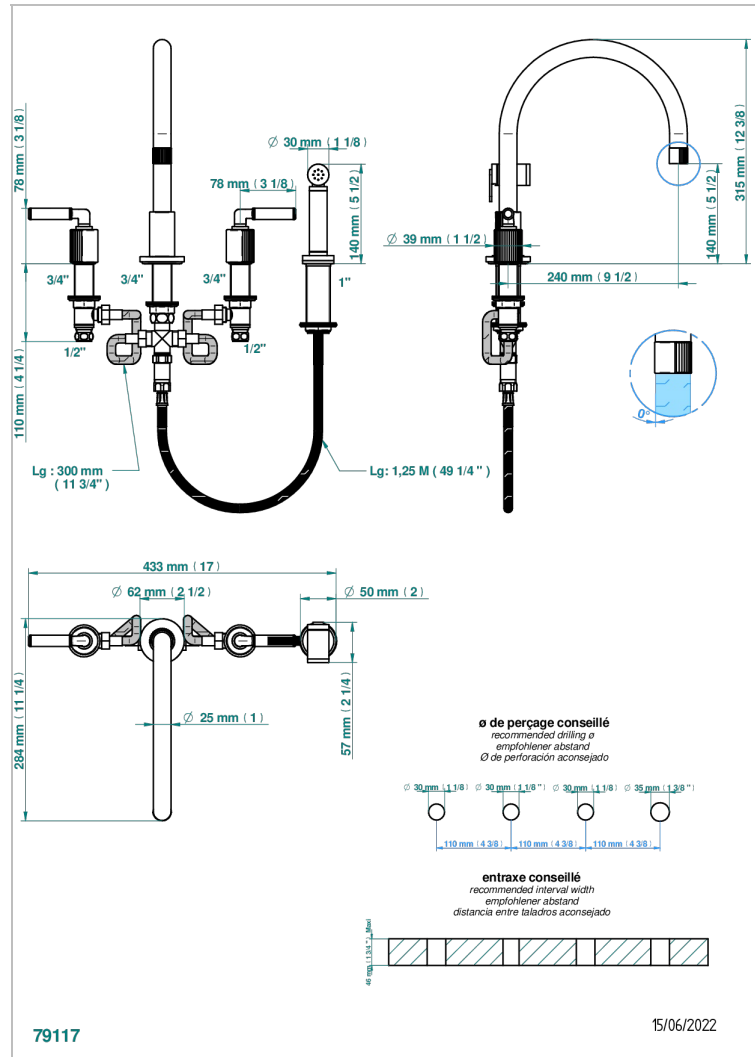

ESTRELA A MANETTES

U3K-4211

Mélangeur d'évier 4 trous avec bec orientable et douchette individuelle

THG[®]
PARIS

CARACTÉRISTIQUES

- ACS : 22ACCLY430

CERTIFICATIONS

FINITIONS DISPONIBLES