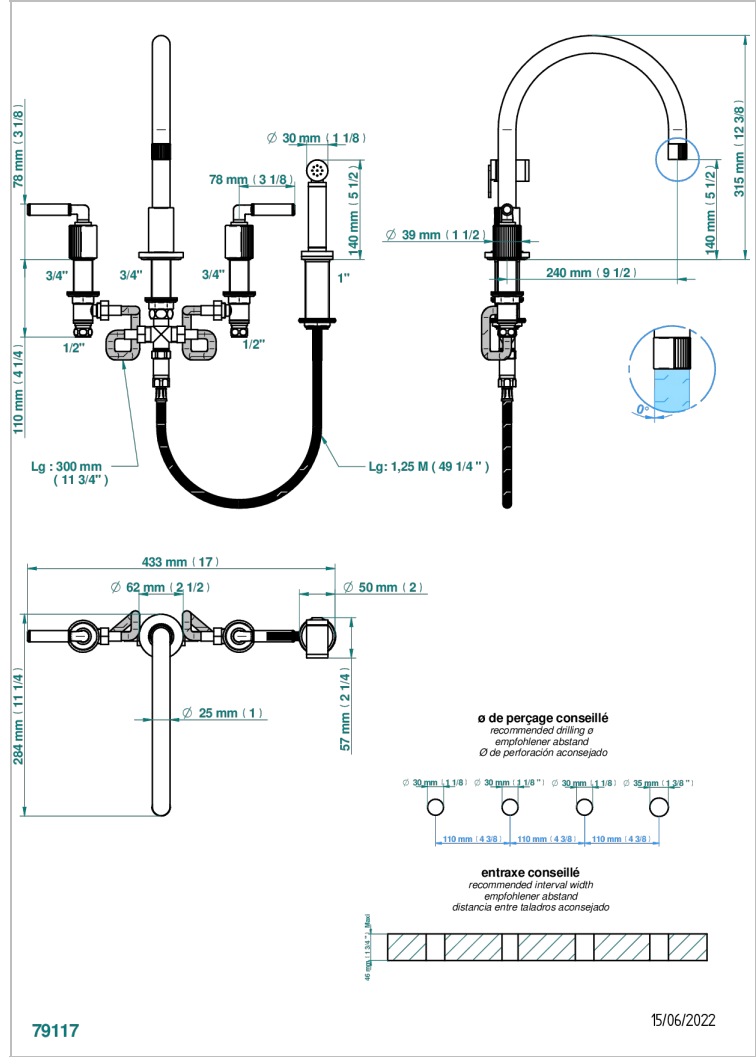

ESTRELA CON MANETAS

U3K-4211

THG[®]
PARIS

Mezclador de fregadero de 4 orificios con caño giratorio y rociador lateral Mezclador de fregadero de 2 orificios con caño giratorio y ducha individual

CARACTERÍSTICAS

- ACS : 22ACCLY430

ESTÁNDAR

ACABADOS DISPONIBLES

Cerámica negra mate - D30
Cromo - A02
Cromo mate - C02
Dorado - F01
Dorado mate - F07
Dorado pálido - F30

Dorado pálido mate (sin barniz) - F31
Natural smoked Brass - A13
Níquel - B01
Níquel mate - C01
Níquel viejo - H28
Polished chrome with gold inlay - GA1